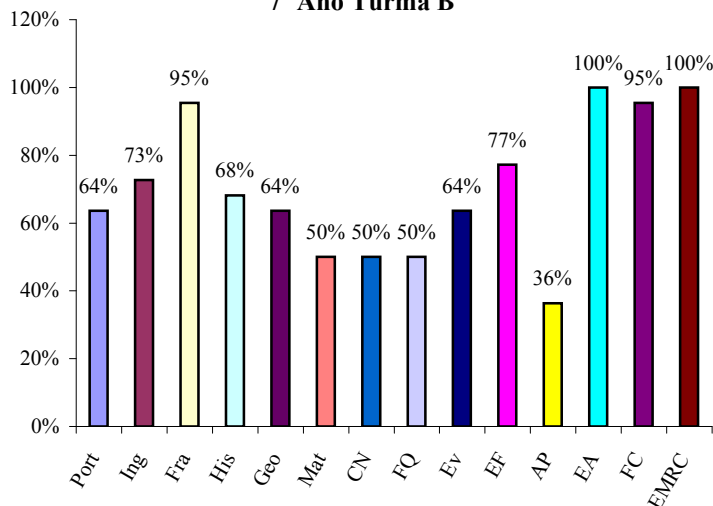

Escola Secundária Prof. Ruy Luís Gomes
Sucesso Escolar 1º Período - Ano Lectivo 2006 / 07
Níveis percentuais de sucesso por Disciplina

7º Ano Turma A

7º Ano Turma B

7º Ano Turma C

7º Ano Turma D

7º Ano Turma E

8º Ano Turma A

8º Ano Turma B

8º Ano Turma C

8º Ano Turma D

9ºAno Turma A

9ºAno Turma B

9ºAno Turma C

9ºAno Turma D