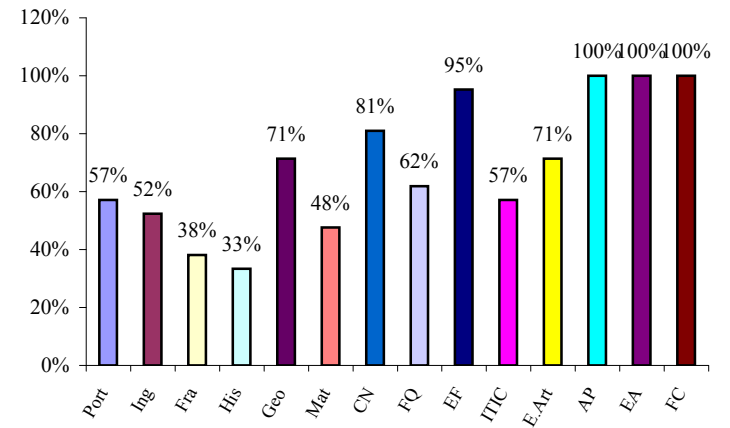

Escola Secundária Prof. Ruy Luís Gomes
Sucesso Escolar 1º Período - Ano Lectivo 2006 / 07
Níveis percentuais de sucesso por Disciplina

7º Ano Turma A

7º Ano Turma B

7º Ano Turma C

7º Ano Turma D

7º Ano Turma E

8º Ano Turma A

8º Ano Turma B

8º Ano Turma C

8º Ano Turma D

9ºAno Turma A

9ºAno Turma B

9ºAno Turma C

9ºAno Turma D

Níveis percentuais de sucesso por Disciplina e por Ano

7º Ano

8º Ano

9º Ano

Níveis percentuais de sucesso por Turma e por Ano

7º Ano

■ Turma A ■ Turma B ■ Turma C ■ Turma D ■ Turma E

8º Ano