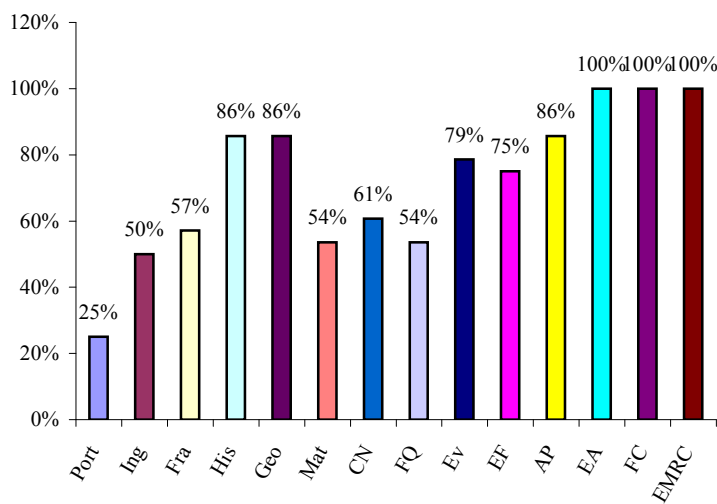

Escola Secundária Prof. Ruy Luís Gomes
Sucesso Escolar 1º Período - Ano Lectivo 2006 / 07
Níveis percentuais de sucesso por Disciplina

7º Ano Turma A

7º Ano Turma B

7º Ano Turma C

7º Ano Turma D

7º Ano Turma E