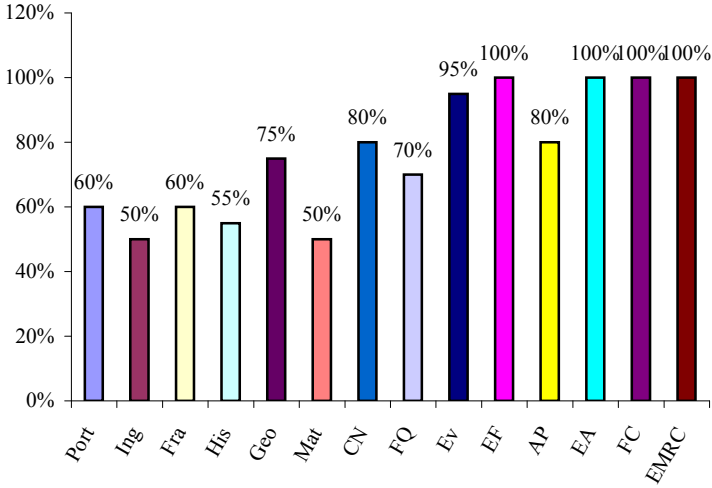

8º Ano Turma A