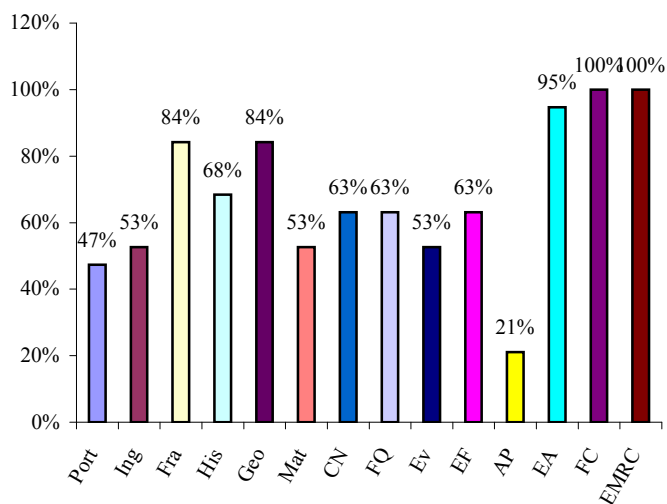

Escola Secundária Prof. Ruy Luís Gomes
Sucesso Escolar 1º Período - Ano Lectivo 2006 / 07
Níveis percentuais de sucesso por Disciplina

7º Ano Turma A

7º Ano Turma B

7º Ano Turma C

7º Ano Turma D

7º Ano Turma E

8º Ano Turma A

8º Ano Turma B

8º Ano Turma C

8º Ano Turma D

9ºAno Turma A

9ºAno Turma B

9ºAno Turma C

9ºAno Turma D