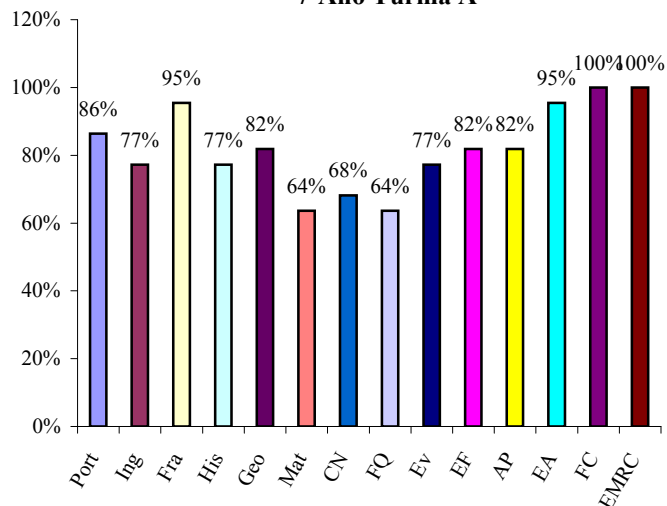

Escola Secundária Prof. Ruy Luís Gomes
Sucesso Escolar 1º Período - Ano Lectivo 2006 / 07
Níveis percentuais de sucesso por Disciplina

7º Ano Turma A

7º Ano Turma B

7º Ano Turma C

7º Ano Turma D

7º Ano Turma E

8º Ano Turma A

8º Ano Turma B

8º Ano Turma C

8º Ano Turma D

9ºAno Turma A

9ºAno Turma B

9ºAno Turma C

9ºAno Turma D