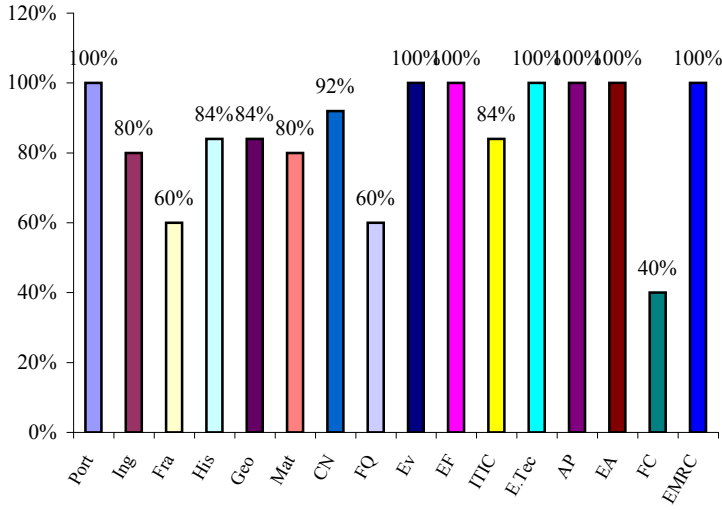

Escola Secundária Prof. Ruy Luís Gomes
Sucesso Escolar 1º Período - Ano Lectivo 2006 / 07
Níveis percentuais de sucesso por Disciplina

7º Ano Turma A

7º Ano Turma B

7º Ano Turma C

7º Ano Turma D

7º Ano Turma E

8º Ano Turma A

8º Ano Turma B

8º Ano Turma C

8º Ano Turma D

9ºAno Turma A

9ºAno Turma B

9ºAno Turma C

9ºAno Turma D

Níveis percentuais de sucesso por Disciplina e por Ano

7º Ano

8º Ano

9º Ano

Níveis percentuais de sucesso por Turma e por Ano

7º Ano

■ Turma A ■ Turma B ■ Turma C ■ Turma D ■ Turma E

8º Ano