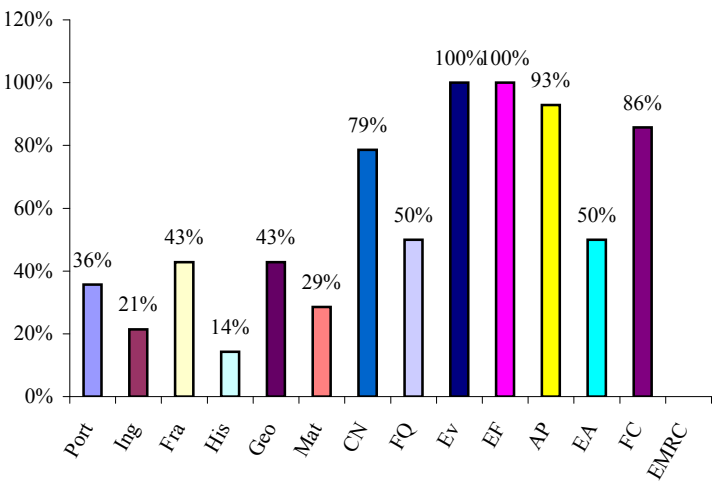

8º Ano Turma C