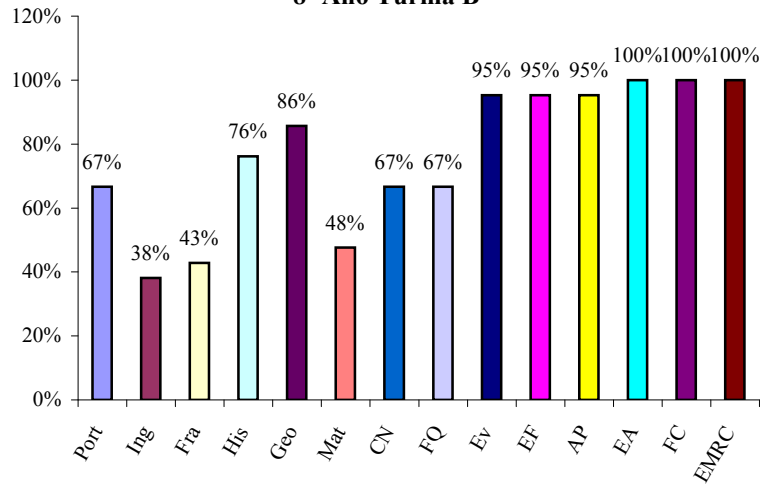

8º Ano Turma B