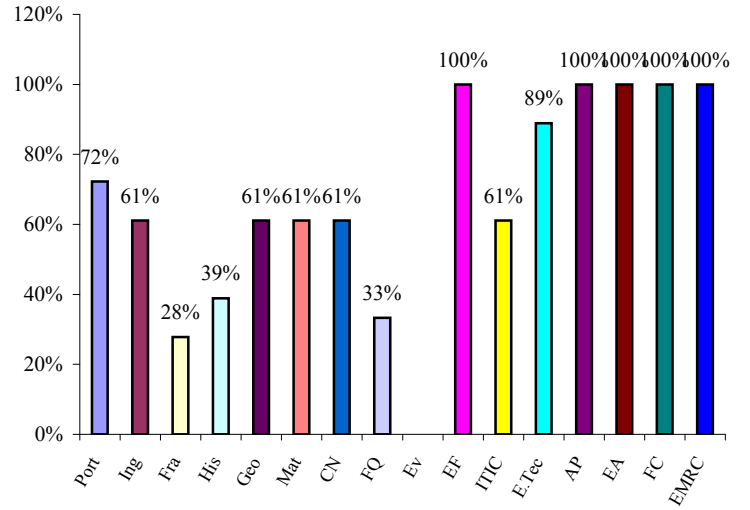

Escola Secundária Prof. Ruy Luís Gomes
Sucesso Escolar 1º Período - Ano Lectivo 2006 / 07
Níveis percentuais de sucesso por Disciplina

7º Ano Turma A

7º Ano Turma B

7º Ano Turma C

7º Ano Turma D

7º Ano Turma E

8º Ano Turma A

8º Ano Turma B

8º Ano Turma C

8º Ano Turma D

9ºAno Turma A

9ºAno Turma B

9ºAno Turma C

9ºAno Turma D

Níveis percentuais de sucesso por Disciplina e por Ano

7º Ano

8º Ano

9º Ano

Níveis percentuais de sucesso por Turma e por Ano

7º Ano

■ Turma A ■ Turma B ■ Turma C ■ Turma D ■ Turma E

8º Ano