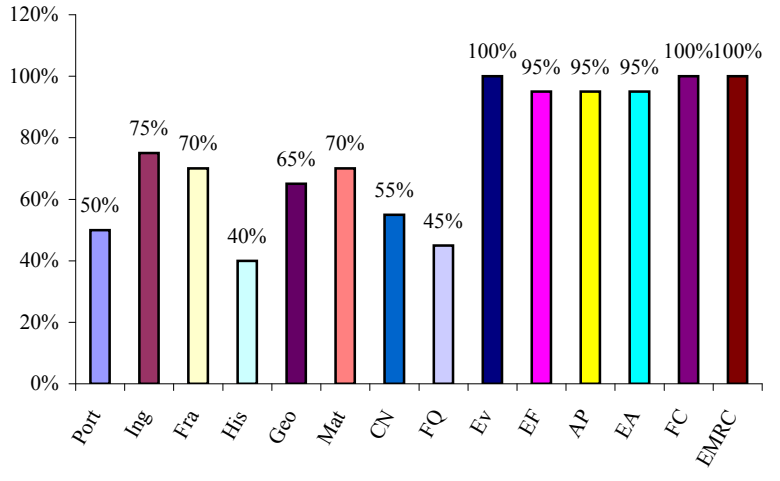

Escola Secundária Prof. Ruy Luís Gomes
Sucesso Escolar 1º Período - Ano Lectivo 2006 / 07
Níveis percentuais de sucesso por Disciplina

7º Ano Turma A

7º Ano Turma B

7º Ano Turma C

7º Ano Turma D

7º Ano Turma E

8º Ano Turma A

8º Ano Turma B

8º Ano Turma C

8º Ano Turma D

9ºAno Turma A

9ºAno Turma B

9ºAno Turma C

9ºAno Turma D

Níveis percentuais de sucesso por Disciplina e por Ano

7º Ano

8º Ano

9º Ano

Níveis percentuais de sucesso por Turma e por Ano

7º Ano

■ Turma A ■ Turma B ■ Turma C ■ Turma D ■ Turma E

8º Ano