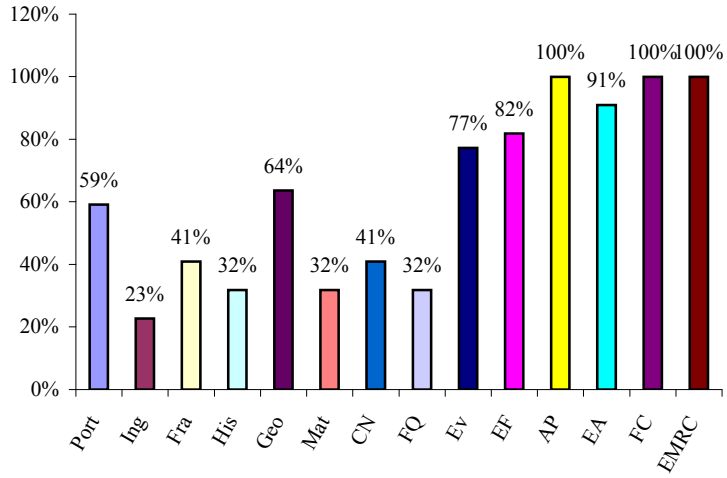

Escola Secundária Prof. Ruy Luís Gomes
Sucesso Escolar 1º Período - Ano Lectivo 2006 / 07
Níveis percentuais de sucesso por Disciplina

7º Ano Turma A

7º Ano Turma B

7º Ano Turma C

7º Ano Turma D

7º Ano Turma E