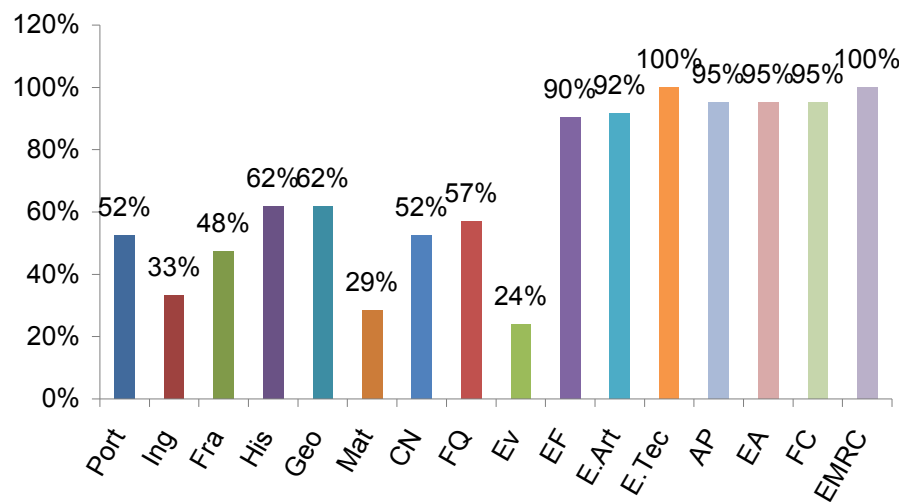

Escola Secundária Prof. Ruy Luís Gomes
Sucesso Escolar 2º Período - Ano Lectivo 2006 / 07
Níveis percentuais de sucesso por Disciplina

7º Ano Turma D

7º Ano Turma E

8º Ano Turma A

8º Ano Turma B

9º Ano Turma A

9º Ano Turma B

9º Ano Turma C

9º Ano Turma D

Níveis percentuais de sucesso por Disciplina e por Ano

7º Ano

8º Ano

9º Ano

Níveis percentuais de sucesso por Turma e por Ano