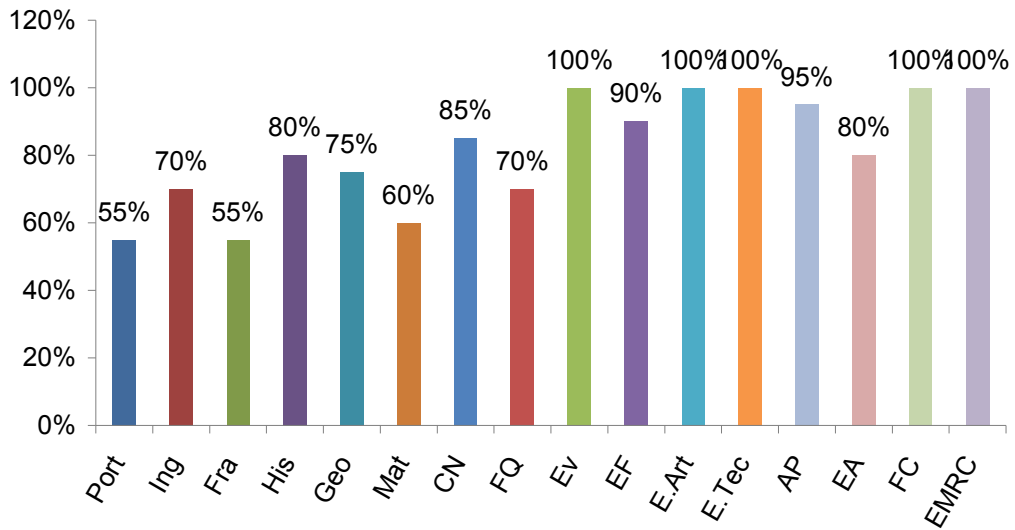

Escola Secundária Prof. Ruy Luís Gomes
Sucesso Escolar 2º Período - Ano Lectivo 2006 / 07
Níveis percentuais de sucesso por Disciplina

7º Ano Turma D

7º Ano Turma E

8º Ano Turma A

8º Ano Turma B

9º Ano Turma A

9º Ano Turma B

9º Ano Turma C

9º Ano Turma D

Níveis percentuais de sucesso por Disciplina e por Ano

7º Ano

8º Ano

9º Ano

Níveis percentuais de sucesso por Turma e por Ano