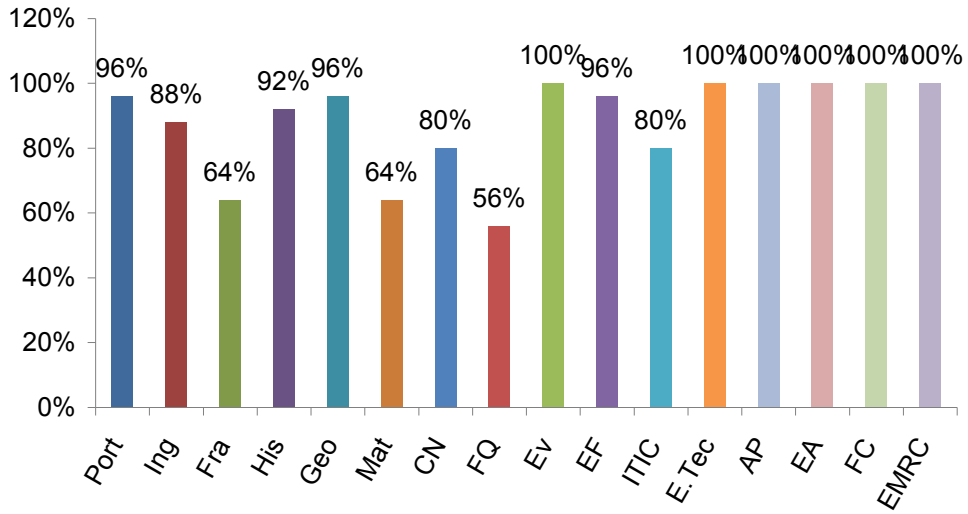

Escola Secundária Prof. Ruy Luís Gomes
Sucesso Escolar 2º Período - Ano Lectivo 2006 / 07
Níveis percentuais de sucesso por Disciplina

7º Ano Turma D

7º Ano Turma E

8º Ano Turma A

8º Ano Turma B

9º Ano Turma A

9º Ano Turma B

9º Ano Turma C

9º Ano Turma D

Níveis percentuais de sucesso por Disciplina e por Ano

7º Ano

8º Ano

9º Ano

Níveis percentuais de sucesso por Turma e por Ano