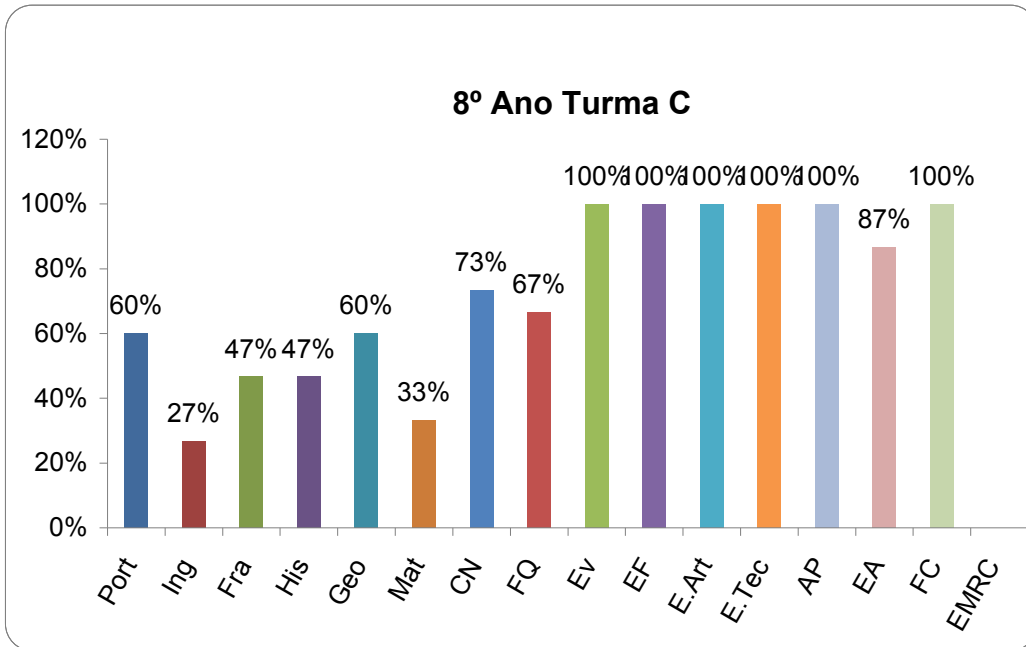

Escola Secundária Prof. Ruy Luís Gomes
Sucesso Escolar 2º Período - Ano Lectivo 2006 / 07
Níveis percentuais de sucesso por Disciplina

7º Ano Turma D

7º Ano Turma E

8º Ano Turma A

8º Ano Turma B

9º Ano Turma A

9º Ano Turma B

9º Ano Turma C

9º Ano Turma D

Níveis percentuais de sucesso por Disciplina e por Ano

7º Ano

8º Ano

9º Ano

Níveis percentuais de sucesso por Turma e por Ano