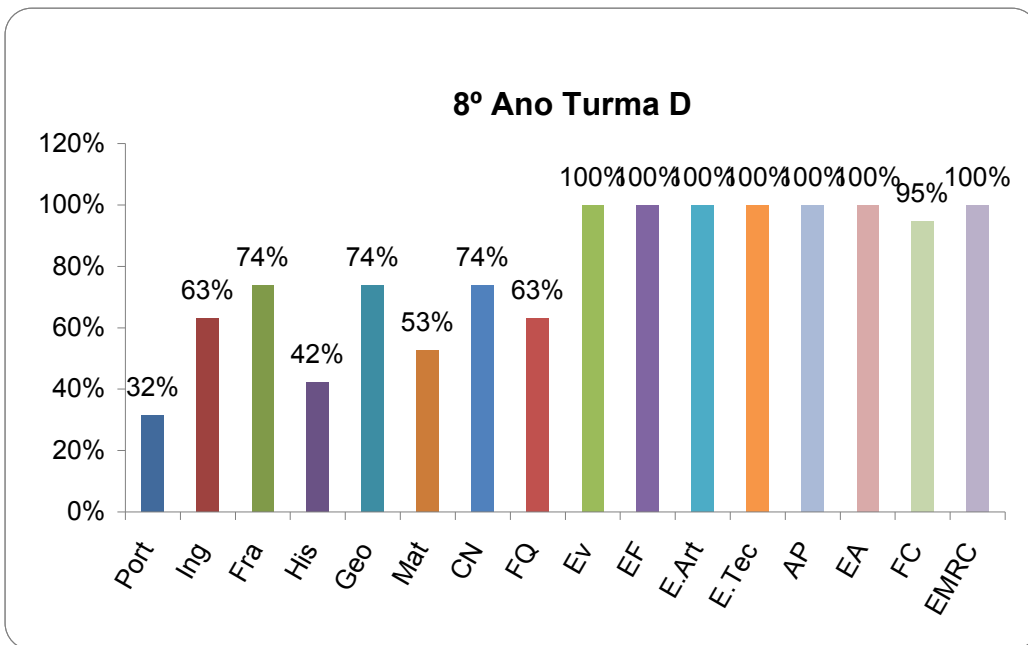

Escola Secundária Prof. Ruy Luís Gomes
Sucesso Escolar 2º Período - Ano Lectivo 2006 / 07
Níveis percentuais de sucesso por Disciplina

7º Ano Turma D

7º Ano Turma E

8º Ano Turma A

8º Ano Turma B

9º Ano Turma A

9º Ano Turma B

9º Ano Turma C

9º Ano Turma D

Níveis percentuais de sucesso por Disciplina e por Ano

7º Ano

8º Ano

9º Ano

Níveis percentuais de sucesso por Turma e por Ano