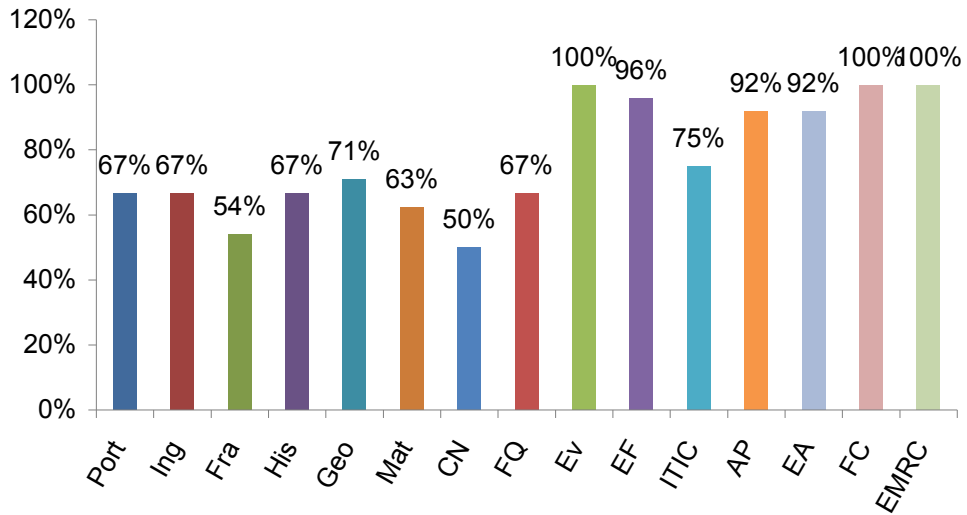

Escola Secundária Prof. Ruy Luís Gomes
Sucesso Escolar 2º Período - Ano Lectivo 2006 / 07
Níveis percentuais de sucesso por Disciplina

7º Ano Turma D

7º Ano Turma E

8º Ano Turma A

8º Ano Turma B

9º Ano Turma A

9º Ano Turma B

9º Ano Turma C

9º Ano Turma D

Níveis percentuais de sucesso por Disciplina e por Ano

7º Ano

8º Ano

9º Ano

Níveis percentuais de sucesso por Turma e por Ano