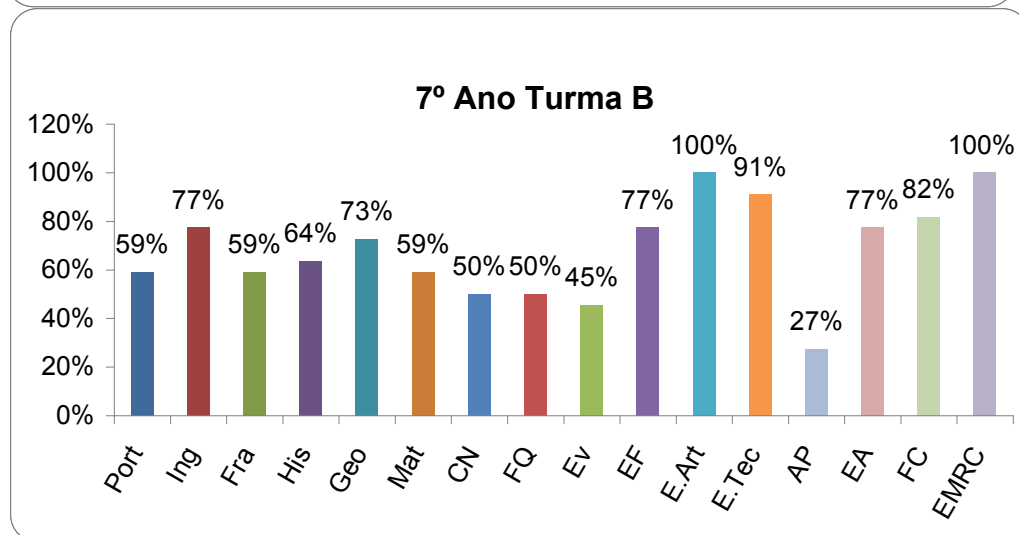

Escola Secundária Prof. Ruy Luís Gomes
Sucesso Escolar 2º Período - Ano Lectivo 2006 / 07
Níveis percentuais de sucesso por Disciplina

7º Ano Turma D

7º Ano Turma E

8º Ano Turma A

8º Ano Turma B

9º Ano Turma A

9º Ano Turma B

9º Ano Turma C

9º Ano Turma D

Níveis percentuais de sucesso por Disciplina e por Ano

7º Ano

8º Ano

9º Ano

Níveis percentuais de sucesso por Turma e por Ano