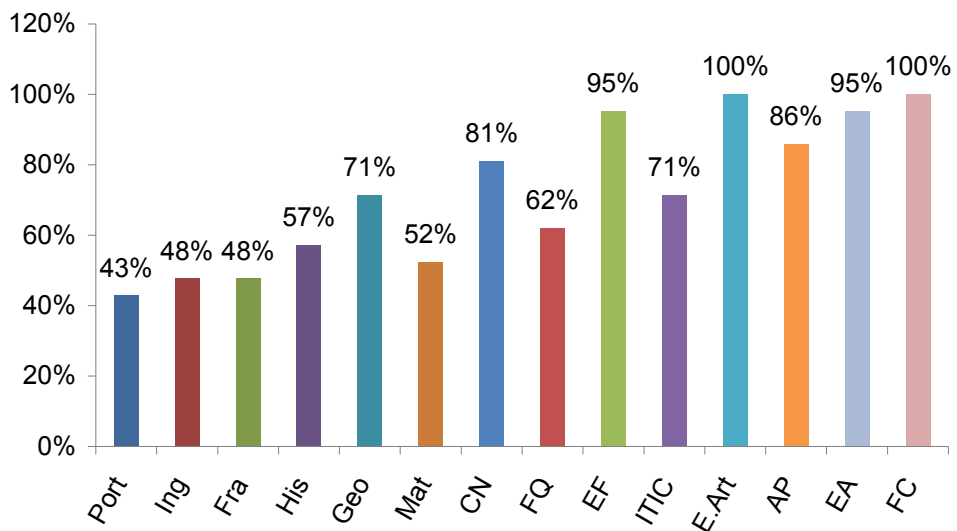

Escola Secundária Prof. Ruy Luís Gomes
Sucesso Escolar 2º Período - Ano Lectivo 2006 / 07
Níveis percentuais de sucesso por Disciplina

7º Ano Turma D

7º Ano Turma E

8º Ano Turma A

8º Ano Turma B

9º Ano Turma A

9º Ano Turma B

9º Ano Turma C

9º Ano Turma D

Níveis percentuais de sucesso por Disciplina e por Ano

7º Ano

8º Ano

9º Ano

Níveis percentuais de sucesso por Turma e por Ano