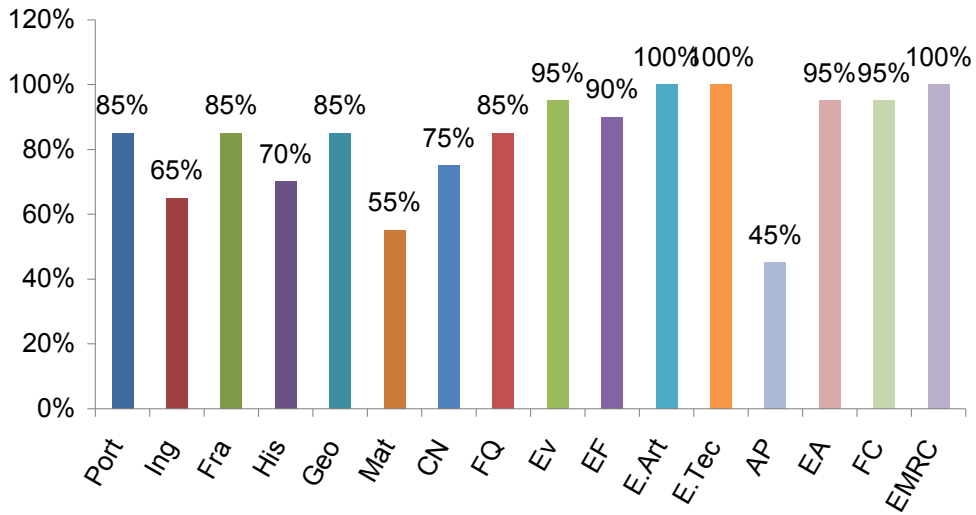

Escola Secundária Prof. Ruy Luís Gomes
Sucesso Escolar 2º Período - Ano Lectivo 2006 / 07
Níveis percentuais de sucesso por Disciplina

7º Ano Turma D

7º Ano Turma E

8º Ano Turma A

8º Ano Turma B

9º Ano Turma A

9º Ano Turma B

9º Ano Turma C

9º Ano Turma D

Níveis percentuais de sucesso por Disciplina e por Ano

7º Ano

8º Ano

9º Ano

Níveis percentuais de sucesso por Turma e por Ano