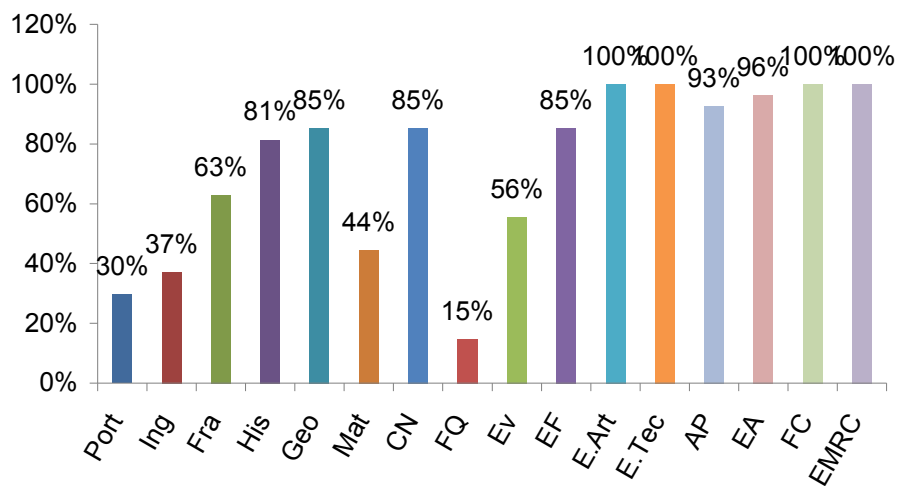

Escola Secundária Prof. Ruy Luís Gomes
Sucesso Escolar 2º Período - Ano Lectivo 2006 / 07
Níveis percentuais de sucesso por Disciplina

7º Ano Turma D

7º Ano Turma E

8º Ano Turma A

8º Ano Turma B

9º Ano Turma A

9º Ano Turma B

9º Ano Turma C

9º Ano Turma D

Níveis percentuais de sucesso por Disciplina e por Ano

7º Ano

8º Ano

9º Ano

Níveis percentuais de sucesso por Turma e por Ano