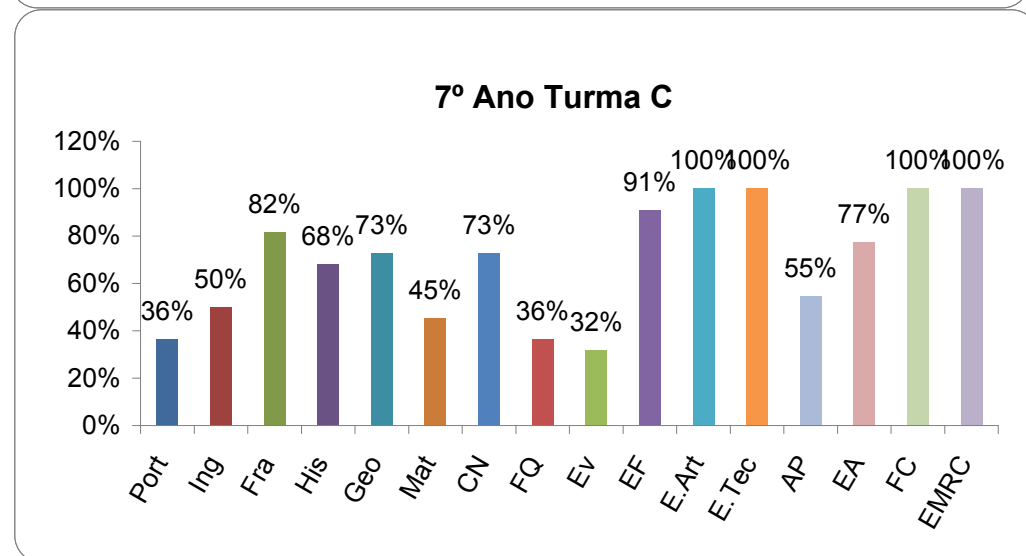

Escola Secundária Prof. Ruy Luís Gomes
Sucesso Escolar 2º Período - Ano Lectivo 2006 / 07
Níveis percentuais de sucesso por Disciplina

7º Ano Turma D

7º Ano Turma E

8º Ano Turma A

8º Ano Turma B

9º Ano Turma A

9º Ano Turma B

9º Ano Turma C

9º Ano Turma D

Níveis percentuais de sucesso por Disciplina e por Ano

7º Ano

8º Ano

9º Ano

Níveis percentuais de sucesso por Turma e por Ano