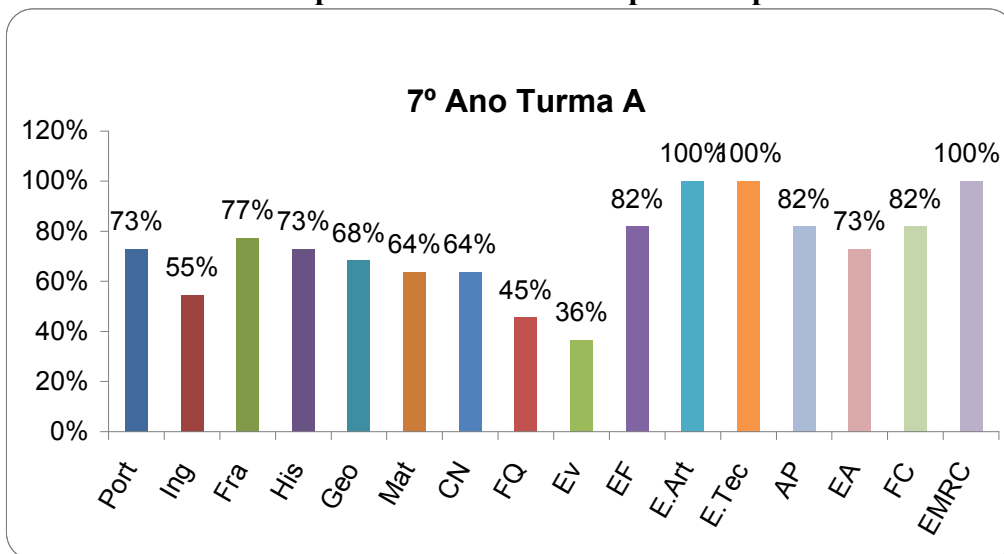

Escola Secundária Prof. Ruy Luís Gomes
Sucesso Escolar 2º Período - Ano Lectivo 2006 / 07
Níveis percentuais de sucesso por Disciplina

7º Ano Turma D

7º Ano Turma E

8º Ano Turma A

8º Ano Turma B

9º Ano Turma A

9º Ano Turma B

9º Ano Turma C

9º Ano Turma D

Níveis percentuais de sucesso por Disciplina e por Ano

7º Ano

8º Ano

9º Ano

Níveis percentuais de sucesso por Turma e por Ano