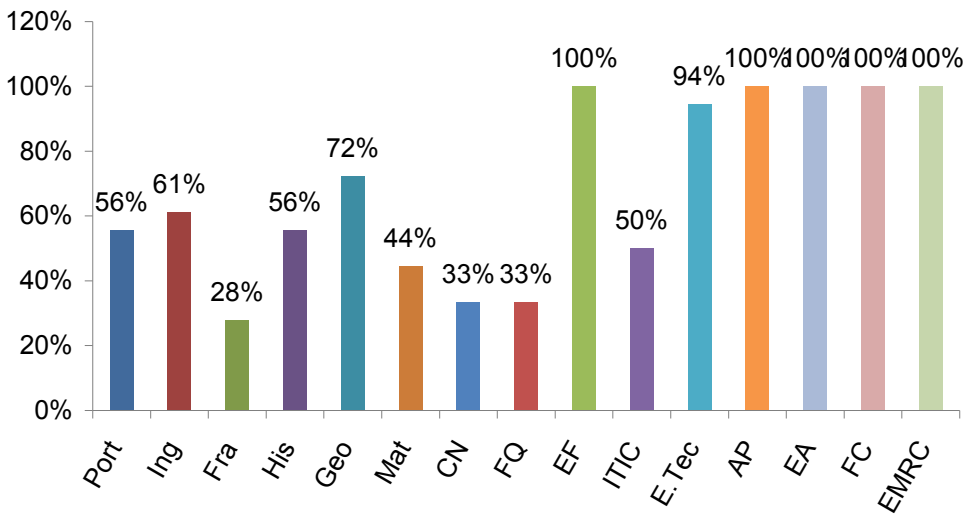

Escola Secundária Prof. Ruy Luís Gomes
Sucesso Escolar 2º Período - Ano Lectivo 2006 / 07
Níveis percentuais de sucesso por Disciplina

7º Ano Turma D

7º Ano Turma E

8º Ano Turma A

8º Ano Turma B

9º Ano Turma A

9º Ano Turma B

9º Ano Turma C

9º Ano Turma D

Níveis percentuais de sucesso por Disciplina e por Ano

7º Ano

8º Ano

9º Ano

Níveis percentuais de sucesso por Turma e por Ano