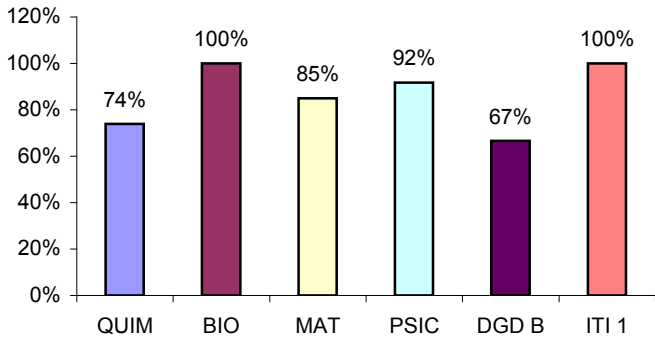

FRA 4/5

GEO A

FQA

sucesso no 11.º ano por disciplina

Escola Secundária Prof. Ruy Luís Gomes
Sucesso Escolar 1º Período - Ano Lectivo 2006 / 07
12º Ano de Escolaridade

TURMA A

TURMA B

TURMA C

TURMA D

TURMA E

TURMA R

12º Ano de Escolaridade

12 R1

12 R2

PORT.

E.FIS.

MAT A

BIO

12º Ano de Escolaridade

A. PROJ

MAT

PSIC B

QUIM

sucesso no 12.º ano por disciplina