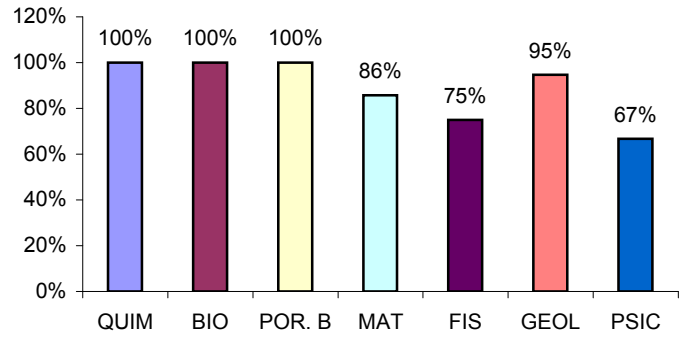

FRA 4/5

GEO A

FQA

sucesso no 11.º ano por disciplina

Escola Secundária Prof. Ruy Luís Gomes
Sucesso Escolar 1º Período - Ano Lectivo 2006 / 07
12º Ano de Escolaridade

TURMA A

TURMA B

TURMA C

TURMA D

TURMA E

TURMA R

12º Ano de Escolaridade

12 R1

12 R2

PORT.

E.FIS.

MAT A

BIO

12º Ano de Escolaridade

A. PROJ

MAT

PSIC B

QUIM

sucesso no 12.º ano por disciplina