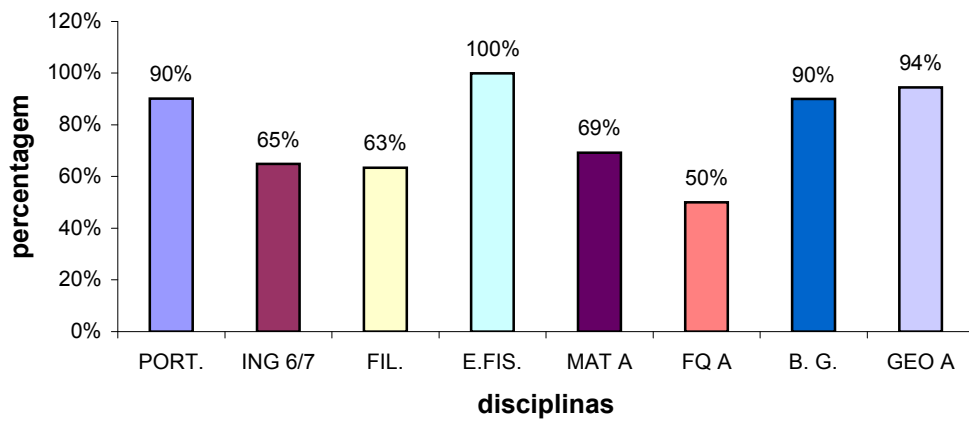

11º Ano de Escolaridade

PORT.

ING 6/7

FIL.

E.FIS.

MAT A

B. G.

11º Ano de Escolaridade

FRA 4/5

GEO A

FQ A

sucesso no 11.º ano por disciplina

Escola Secundária Prof. Ruy Luís Gomes
Sucesso Escolar 2º Período - Ano Lectivo 2006 / 07
12º Ano de Escolaridade

12º Ano de Escolaridade

12 R1

12 R2

PORT.

E.FIS.

MAT A

BIO

12º Ano de Escolaridade

A. PROJ

MAT

PSIC B

QUIM

sucesso no 12.º ano por disciplina