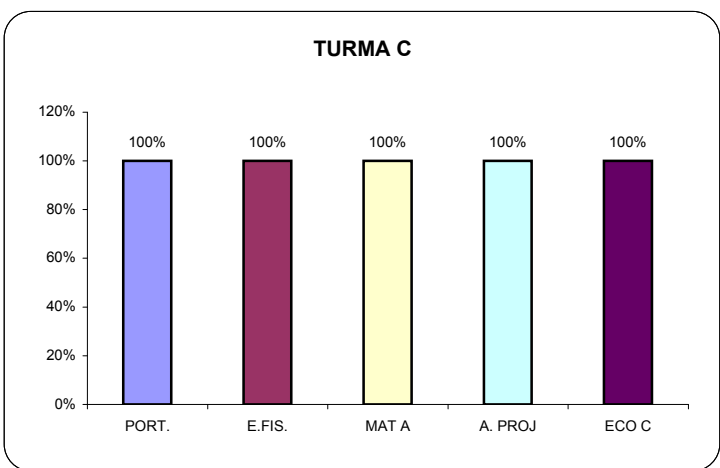

11º Ano de Escolaridade

PORT.

ING 6/7

FIL.

E.FIS.

MAT A

B. G.

11º Ano de Escolaridade

FRA 4/5

GEO A

FQ A

sucesso no 11.º ano por disciplina

Escola Secundária Prof. Ruy Luís Gomes
Sucesso Escolar 2º Período - Ano Lectivo 2006 / 07
12º Ano de Escolaridade

12º Ano de Escolaridade

12 R1

12 R2

PORT.

E.FIS.

MAT A

BIO

12º Ano de Escolaridade

A. PROJ

MAT

PSIC B

QUIM

sucesso no 12.º ano por disciplina