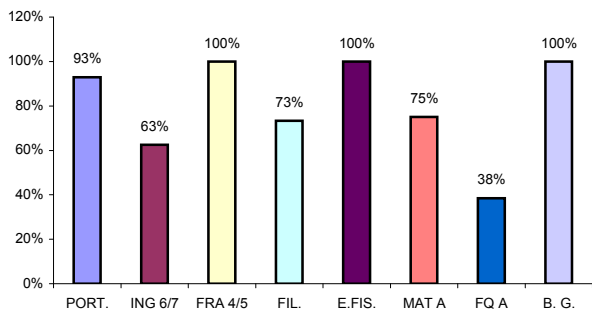

Escola Secundária Prof. Ruy Luís Gomes
Sucesso Escolar 2º Período - Ano Lectivo 2006 / 07
10º Ano de Escolaridade

10º Ano de Escolaridade

PORT.

ING 6/7

E.FIS.

T.I.C.

FIL.

FR 4/5

10º Ano de Escolaridade

Escola Secundária Prof. Ruy Luís Gomes
Sucesso Escolar 2º Período - Ano Lectivo 2006 / 07
11º Ano de Escolaridade

TURMA A

TURMA B

TURMA C

TURMA D

TURMA E

TURMA R

11º Ano de Escolaridade

PORT.

ING 6/7

FIL.

E.FIS.

MAT A

B. G.

11º Ano de Escolaridade