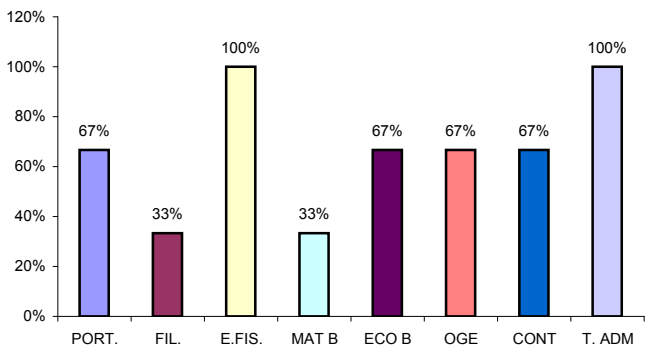

Escola Secundária Prof. Ruy Luís Gomes
Sucesso Escolar 2º Período - Ano Lectivo 2006 / 07
10º Ano de Escolaridade

10º Ano de Escolaridade

PORT.

ING 6/7

E.FIS.

T.I.C.

FIL.

FR 4/5

10º Ano de Escolaridade

Escola Secundária Prof. Ruy Luís Gomes
Sucesso Escolar 2º Período - Ano Lectivo 2006 / 07
11º Ano de Escolaridade

TURMA A

TURMA B

TURMA C

TURMA D

TURMA E

TURMA R

11º Ano de Escolaridade

PORT.

ING 6/7

FIL.

E.FIS.

MAT A

B. G.

11º Ano de Escolaridade

FRA 4/5

GEO A

FQ A

sucesso no 11.º ano por disciplina

Escola Secundária Prof. Ruy Luís Gomes
Sucesso Escolar 2º Período - Ano Lectivo 2006 / 07
12º Ano de Escolaridade

12º Ano de Escolaridade

12 R1

12 R2