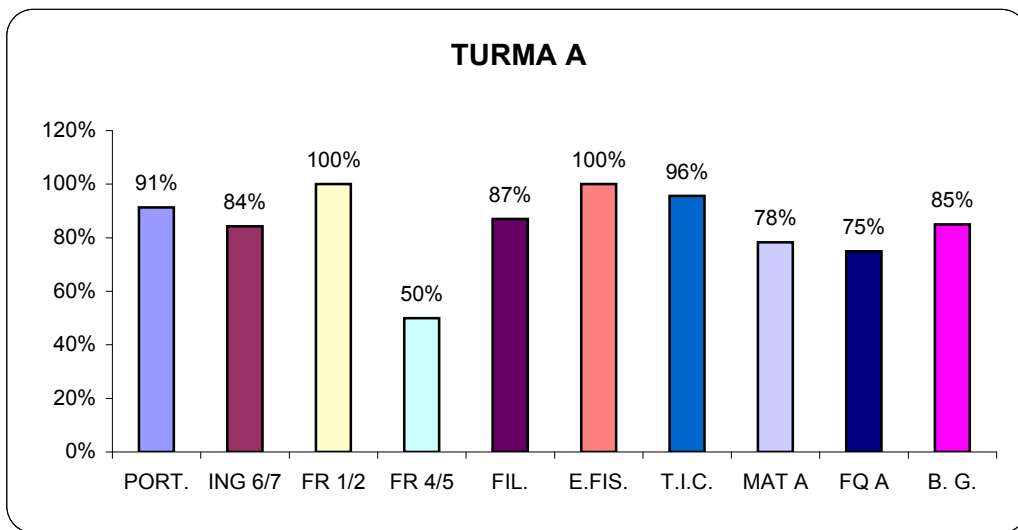

Escola Secundária Prof. Ruy Luís Gomes
Sucesso Escolar 2º Período - Ano Lectivo 2006 / 07
10º Ano de Escolaridade

10º Ano de Escolaridade

PORT.

ING 6/7

E.FIS.

T.I.C.

FIL.

FR 4/5

10º Ano de Escolaridade

Escola Secundária Prof. Ruy Luís Gomes
Sucesso Escolar 2º Período - Ano Lectivo 2006 / 07
11º Ano de Escolaridade

TURMA A

TURMA B

TURMA C

TURMA D

TURMA E

TURMA R