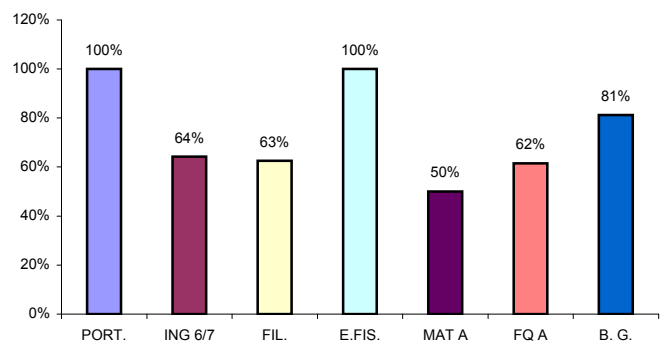

Escola Secundária Prof. Ruy Luís Gomes
Sucesso Escolar 2º Período - Ano Lectivo 2006 / 07
10º Ano de Escolaridade

10º Ano de Escolaridade

PORT.

ING 6/7

E.FIS.

T.I.C.

FIL.

FR 4/5

10º Ano de Escolaridade

Escola Secundária Prof. Ruy Luís Gomes
Sucesso Escolar 2º Período - Ano Lectivo 2006 / 07
11º Ano de Escolaridade

TURMA A

TURMA B

TURMA C

TURMA D

TURMA E

TURMA R

11º Ano de Escolaridade

PORT.

ING 6/7

FIL.

E.FIS.

MAT A

B. G.

11º Ano de Escolaridade

FRA 4/5

GEO A

FQ A

sucesso no 11.º ano por disciplina

Escola Secundária Prof. Ruy Luís Gomes
Sucesso Escolar 2º Período - Ano Lectivo 2006 / 07
12º Ano de Escolaridade

12º Ano de Escolaridade

12 R1

12 R2