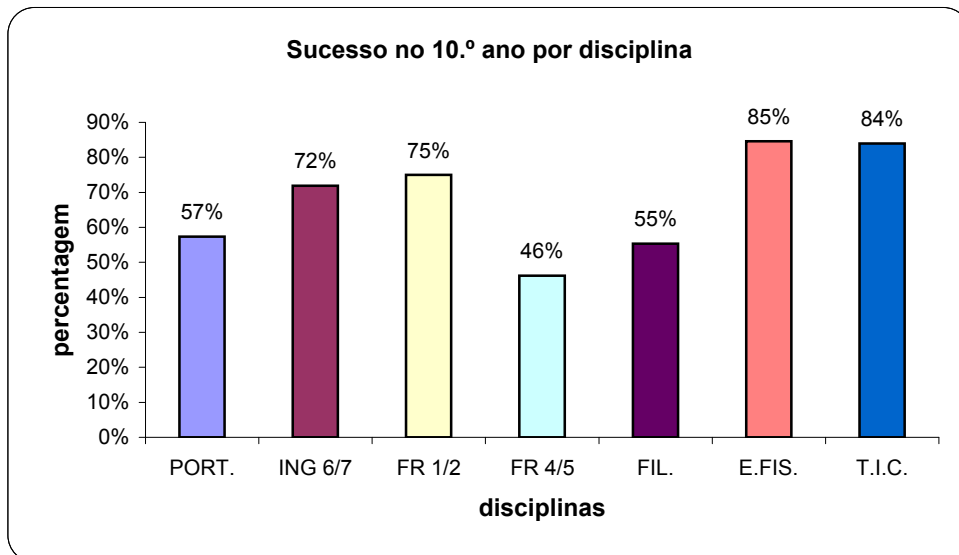

Escola Secundária Prof. Ruy Luís Gomes
Sucesso Escolar 2º Período - Ano Lectivo 2006 / 07
10º Ano de Escolaridade

10º Ano de Escolaridade

PORT.

ING 6/7

E.FIS.

T.I.C.

FIL.

FR 4/5

10º Ano de Escolaridade

Escola Secundária Prof. Ruy Luís Gomes
Sucesso Escolar 2º Período - Ano Lectivo 2006 / 07
11º Ano de Escolaridade

TURMA A

TURMA B

TURMA C

TURMA D

TURMA E

TURMA R