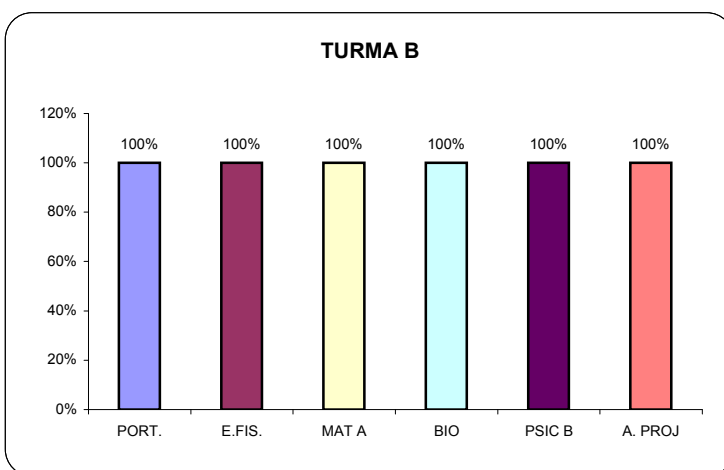

11º Ano de Escolaridade

PORT.

ING 6/7

FIL.

E.FIS.

MAT A

B. G.

11º Ano de Escolaridade

FRA 4/5

GEO A

FQ A

sucesso no 11.º ano por disciplina

Escola Secundária Prof. Ruy Luís Gomes
Sucesso Escolar 2º Período - Ano Lectivo 2006 / 07
12º Ano de Escolaridade

12º Ano de Escolaridade

12 R1

12 R2

PORT.

E.FIS.

MAT A

BIO

12º Ano de Escolaridade

A. PROJ

MAT

PSIC B

QUIM

sucesso no 12.º ano por disciplina