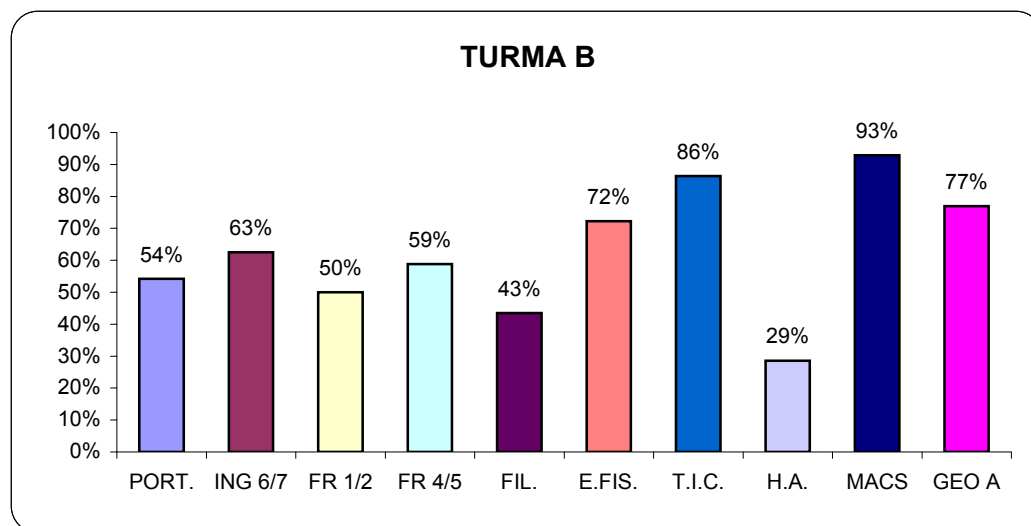

Escola Secundária Prof. Ruy Luís Gomes
Sucesso Escolar 2º Período - Ano Lectivo 2006 / 07
10º Ano de Escolaridade

10º Ano de Escolaridade

PORT.

ING 6/7

E.FIS.

T.I.C.

FIL.

FR 4/5

10º Ano de Escolaridade

Escola Secundária Prof. Ruy Luís Gomes
Sucesso Escolar 2º Período - Ano Lectivo 2006 / 07
11º Ano de Escolaridade

TURMA A

TURMA B

TURMA C

TURMA D

TURMA E

TURMA R