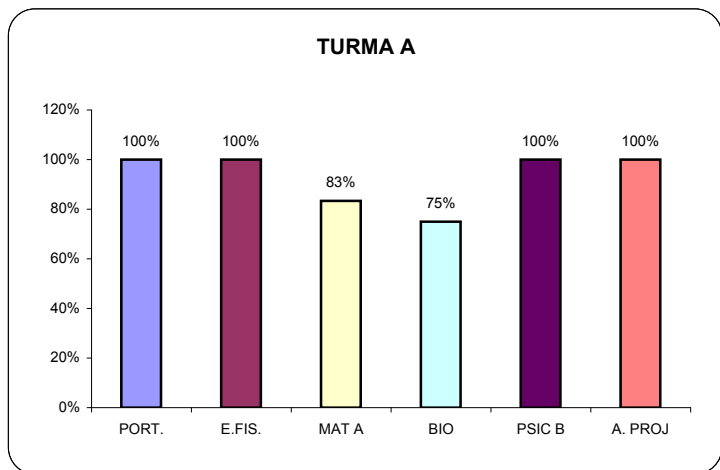

11º Ano de Escolaridade

PORT.

ING 6/7

FIL.

E.FIS.

MAT A

B. G.

11º Ano de Escolaridade

FRA 4/5

GEO A

FQ A

sucesso no 11.º ano por disciplina

Escola Secundária Prof. Ruy Luís Gomes
Sucesso Escolar 2º Período - Ano Lectivo 2006 / 07
12º Ano de Escolaridade

12º Ano de Escolaridade

12 R1

12 R2

PORT.

E.FIS.

MAT A

BIO

12º Ano de Escolaridade

A. PROJ

MAT

PSIC B

QUIM

sucesso no 12.º ano por disciplina