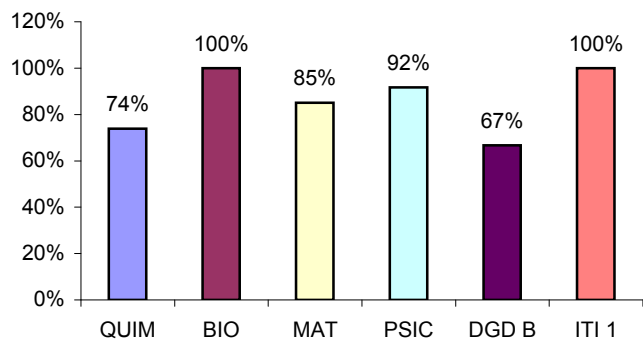

11º Ano de Escolaridade

PORT.

ING 6/7

FIL.

E.FIS.

MAT A

B. G.

11º Ano de Escolaridade

FRA 4/5

GEO A

FQ A

sucesso no 11.º ano por disciplina

Escola Secundária Prof. Ruy Luís Gomes
Sucesso Escolar 2º Período - Ano Lectivo 2006 / 07
12º Ano de Escolaridade

12º Ano de Escolaridade

12 R1

12 R2

PORT.

E.FIS.

MAT A

BIO

12º Ano de Escolaridade

A. PROJ

MAT

PSIC B

QUIM

sucesso no 12.º ano por disciplina