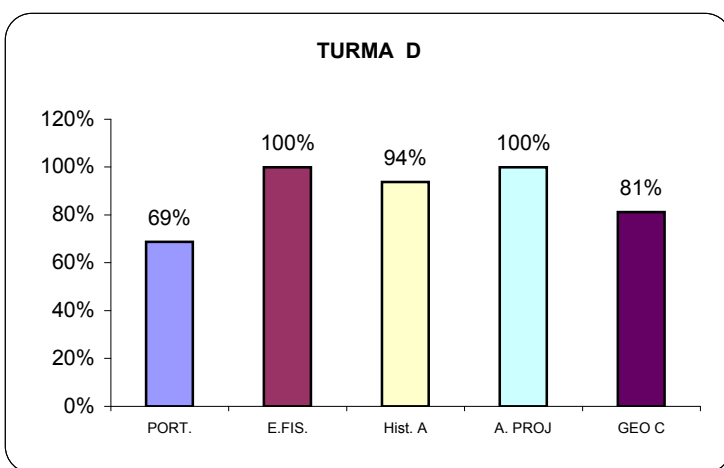

11º Ano de Escolaridade

PORT.

ING 6/7

FIL.

E.FIS.

MAT A

B. G.

11º Ano de Escolaridade

FRA 4/5

GEO A

FQ A

sucesso no 11.º ano por disciplina

Escola Secundária Prof. Ruy Luís Gomes
Sucesso Escolar 2º Período - Ano Lectivo 2006 / 07
12º Ano de Escolaridade

12º Ano de Escolaridade

12 R1

12 R2

PORT.

E.FIS.

MAT A

BIO

12º Ano de Escolaridade

A. PROJ

MAT

PSIC B

QUIM

sucesso no 12.º ano por disciplina