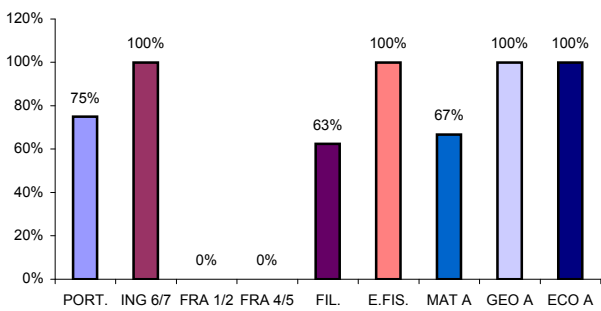

Escola Secundária Prof. Ruy Luís Gomes
Sucesso Escolar 2º Período - Ano Lectivo 2006 / 07
10º Ano de Escolaridade

10º Ano de Escolaridade

PORT.

ING 6/7

E.FIS.

T.I.C.

FIL.

FR 4/5

10º Ano de Escolaridade

Escola Secundária Prof. Ruy Luís Gomes
Sucesso Escolar 2º Período - Ano Lectivo 2006 / 07
11º Ano de Escolaridade

TURMA A

TURMA B

TURMA C

TURMA D

TURMA E

TURMA R

11º Ano de Escolaridade

PORT.

ING 6/7

FIL.

E.FIS.

MAT A

B. G.

11º Ano de Escolaridade