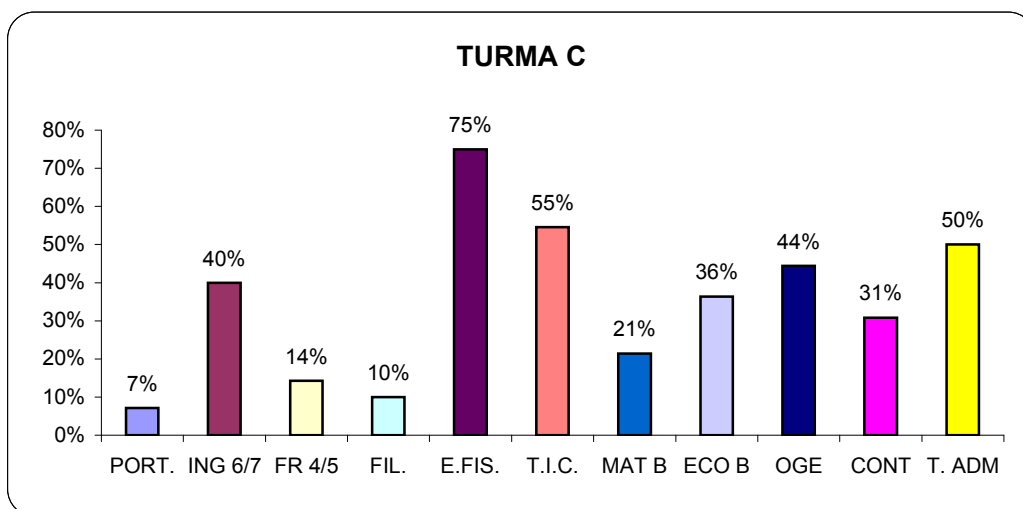

Escola Secundária Prof. Ruy Luís Gomes
Sucesso Escolar 2º Período - Ano Lectivo 2006 / 07
10º Ano de Escolaridade

10º Ano de Escolaridade

PORT.

ING 6/7

E.FIS.

T.I.C.

FIL.

FR 4/5

10º Ano de Escolaridade

Escola Secundária Prof. Ruy Luís Gomes
Sucesso Escolar 2º Período - Ano Lectivo 2006 / 07
11º Ano de Escolaridade

TURMA A

TURMA B

TURMA C

TURMA D

TURMA E

TURMA R