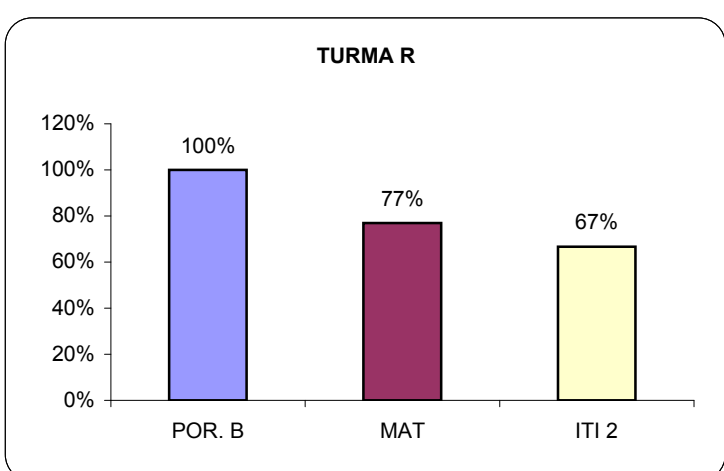

11º Ano de Escolaridade

PORT.

ING 6/7

FIL.

E.FIS.

MAT A

B. G.

11º Ano de Escolaridade

FRA 4/5

GEO A

FQ A

sucesso no 11.º ano por disciplina

Escola Secundária Prof. Ruy Luís Gomes
Sucesso Escolar 2º Período - Ano Lectivo 2006 / 07
12º Ano de Escolaridade

12º Ano de Escolaridade

12 R1

12 R2

PORT.

E.FIS.

MAT A

BIO

12º Ano de Escolaridade

A. PROJ

MAT

PSIC B

QUIM

sucesso no 12.º ano por disciplina