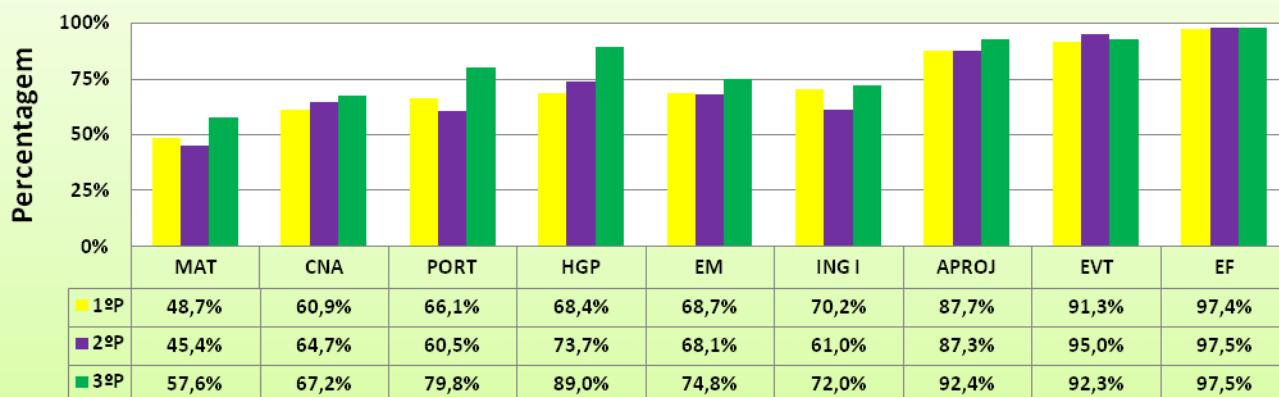

Percentagem de Sucesso por Disciplina - 5º ANO em 2008/09

Percentagem de Sucesso por Disciplina - Turma 5ªA (2008/09)

Percentagem de Sucesso por Disciplina - Turma 5ªB (2008/09)

Percentagem de Sucesso por Disciplina - Turma 5ªC (2008/09)

Percentagem de Sucesso por Disciplina - Turma 5ºD (2008/09)

Percentagem de Sucesso por Disciplina - Turma 5ºE (2008/09)

Percentagem de Sucesso por Disciplina - Turma 5ºF (2008/09)

Percentagem de Sucesso por Disciplina - Turma 5ºG (2008/09)

Percentagem de Sucesso por Disciplina - 6º ANO em 2008/09

Percentagem de Sucesso por Disciplina -Turma 6ªA (2008/09)

Percentagem de Sucesso por Disciplina - Turma 6ªB (2008/09)

Percentagem de Sucesso por Disciplina - Turma 6ªC (2008/09)