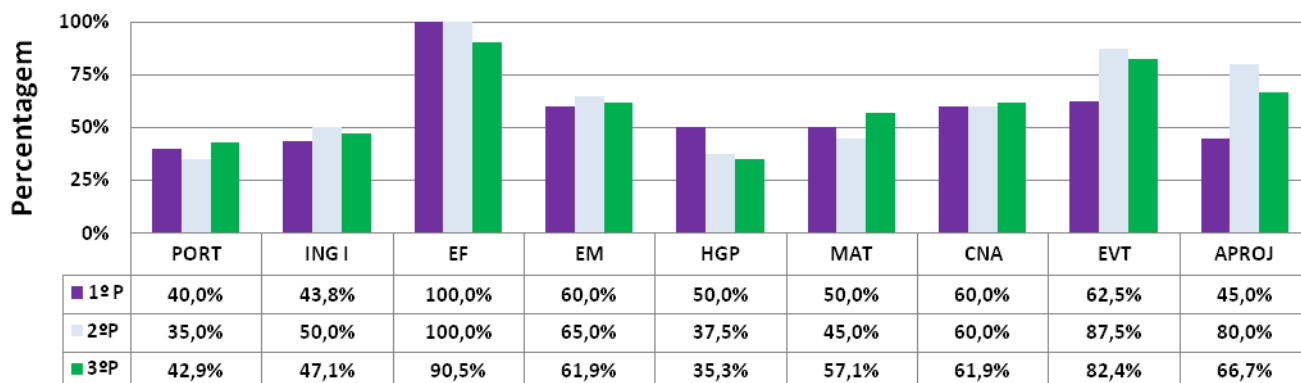

Percentagem de Sucesso por Disciplina - 5º ANO em 2008/09

Percentagem de Sucesso por Disciplina - Turma 5ªA (2008/09)

Percentagem de Sucesso por Disciplina - Turma 5ªB (2008/09)

Percentagem de Sucesso por Disciplina - Turma 5ªC (2008/09)

Percentagem de Sucesso por Disciplina - Turma 5ºD (2008/09)

Percentagem de Sucesso por Disciplina - Turma 5ºE (2008/09)

Percentagem de Sucesso por Disciplina - Turma 5ºF (2008/09)

Percentagem de Sucesso por Disciplina - Turma 5ºG (2008/09)