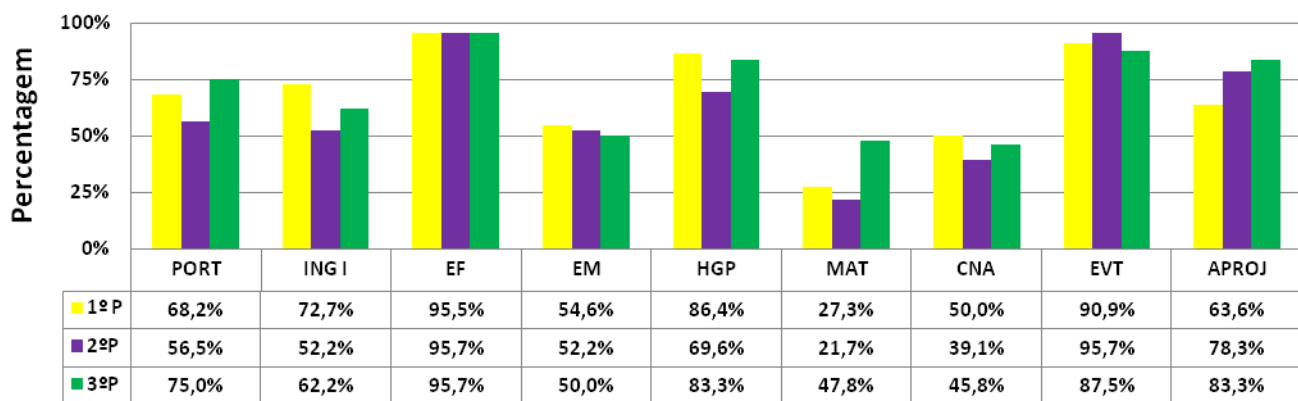

Percentagem de Sucesso por Disciplina - Turma 5ºD (2008/09)

Percentagem de Sucesso por Disciplina - Turma 5ºE (2008/09)

Percentagem de Sucesso por Disciplina - Turma 5ºF (2008/09)

Percentagem de Sucesso por Disciplina - Turma 5ºG (2008/09)

Percentagem de Sucesso por Disciplina - 6º ANO em 2008/09

Percentagem de Sucesso por Disciplina -Turma 6ªA (2008/09)

Percentagem de Sucesso por Disciplina - Turma 6ªB (2008/09)

Percentagem de Sucesso por Disciplina - Turma 6ªC (2008/09)

Percentagem de Sucesso por Disciplina - Turma 6ºD (2008/09)

Percentagem de Sucesso por Disciplina - Turma 6ºE (2008/09)