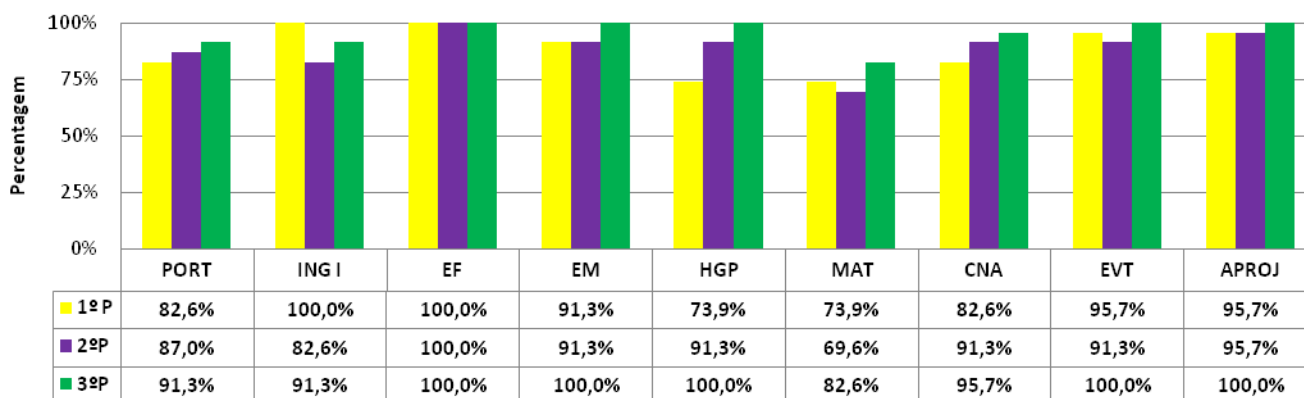

Percentagem de Sucesso por Disciplina - 5º ANO em 2008/09

Percentagem de Sucesso por Disciplina - Turma 5ªA (2008/09)

Percentagem de Sucesso por Disciplina - Turma 5ªB (2008/09)

Percentagem de Sucesso por Disciplina - Turma 5ªC (2008/09)

Percentagem de Sucesso por Disciplina - Turma 5ºD (2008/09)

Percentagem de Sucesso por Disciplina - Turma 5ºE (2008/09)

Percentagem de Sucesso por Disciplina - Turma 5ºF (2008/09)

Percentagem de Sucesso por Disciplina - Turma 5ºG (2008/09)

Percentagem de Sucesso por Disciplina - 6º ANO em 2008/09

Percentagem de Sucesso por Disciplina -Turma 6ªA (2008/09)

Percentagem de Sucesso por Disciplina - Turma 6ªB (2008/09)

Percentagem de Sucesso por Disciplina - Turma 6ªC (2008/09)