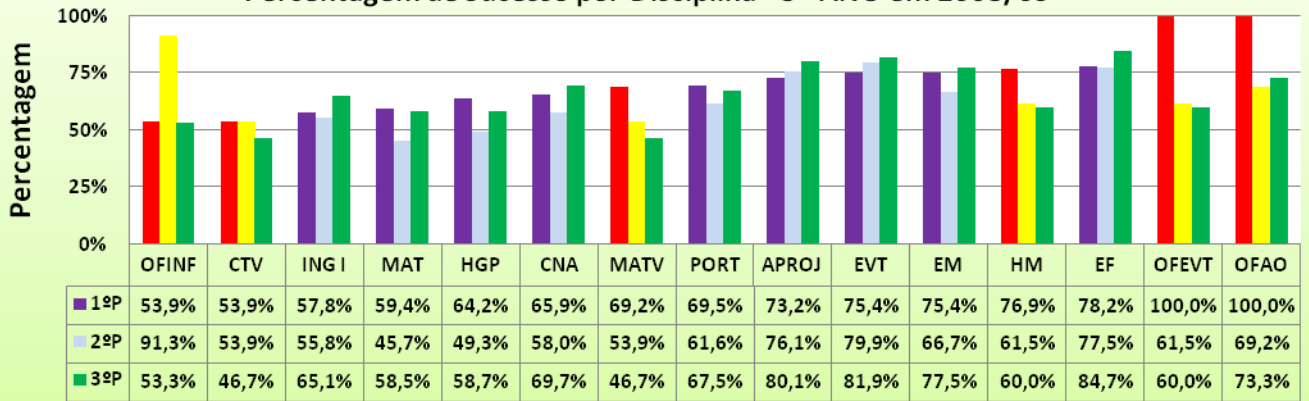

Percentagem de Sucesso por Disciplina - 5º ANO em 2008/09

Percentagem de Sucesso por Disciplina - Turma 5ªA (2008/09)

Percentagem de Sucesso por Disciplina - Turma 5ªB (2008/09)

Percentagem de Sucesso por Disciplina - Turma 5ªC (2008/09)

Percentagem de Sucesso por Disciplina - Turma 5ºD (2008/09)

Percentagem de Sucesso por Disciplina - Turma 5ºE (2008/09)

Percentagem de Sucesso por Disciplina - Turma 5ºF (2008/09)

Percentagem de Sucesso por Disciplina - Turma 5ºG (2008/09)