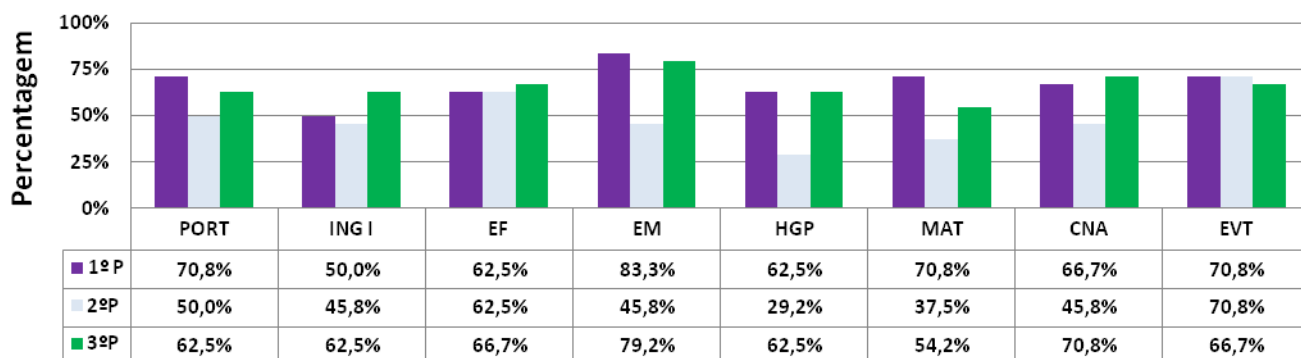

Percentagem de Sucesso por Disciplina - 5º ANO em 2008/09

Percentagem de Sucesso por Disciplina - Turma 5ªA (2008/09)

Percentagem de Sucesso por Disciplina - Turma 5ªB (2008/09)

Percentagem de Sucesso por Disciplina - Turma 5ªC (2008/09)

Percentagem de Sucesso por Disciplina - Turma 5ºD (2008/09)

Percentagem de Sucesso por Disciplina - Turma 5ºE (2008/09)

Percentagem de Sucesso por Disciplina - Turma 5ºF (2008/09)

Percentagem de Sucesso por Disciplina - Turma 5ºG (2008/09)