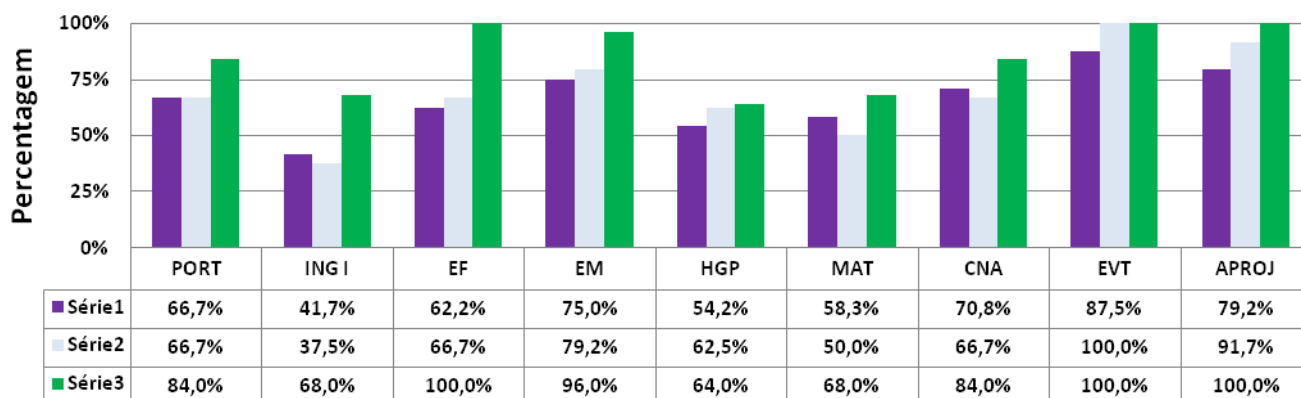

Percentagem de Sucesso por Disciplina - 5º ANO em 2008/09

Percentagem de Sucesso por Disciplina - Turma 5ªA (2008/09)

Percentagem de Sucesso por Disciplina - Turma 5ªB (2008/09)

Percentagem de Sucesso por Disciplina - Turma 5ªC (2008/09)

Percentagem de Sucesso por Disciplina - Turma 5ºD (2008/09)

Percentagem de Sucesso por Disciplina - Turma 5ºE (2008/09)

Percentagem de Sucesso por Disciplina - Turma 5ºF (2008/09)

Percentagem de Sucesso por Disciplina - Turma 5ºG (2008/09)