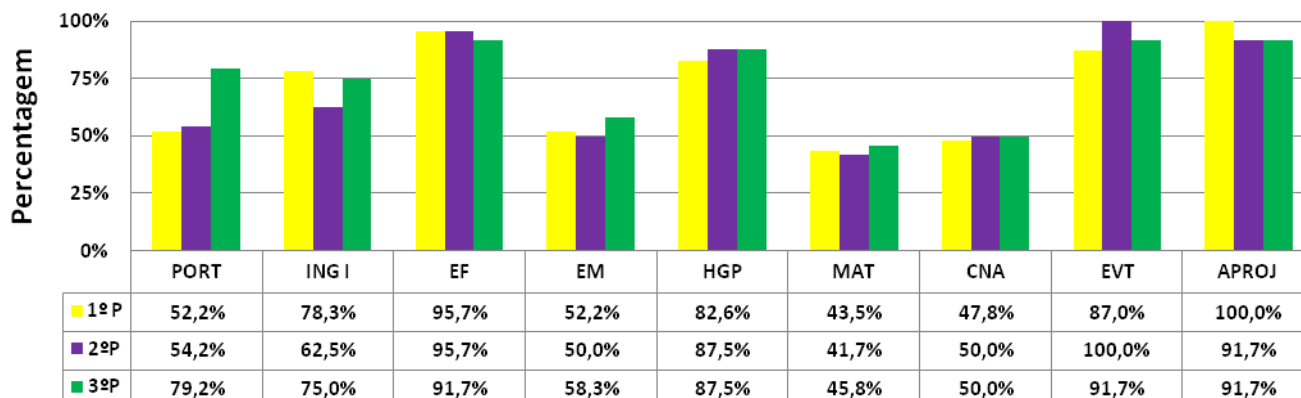

Percentagem de Sucesso por Disciplina - Turma 5ºD (2008/09)

Percentagem de Sucesso por Disciplina - Turma 5ºE (2008/09)

Percentagem de Sucesso por Disciplina - Turma 5ºF (2008/09)

Percentagem de Sucesso por Disciplina - Turma 5ºG (2008/09)

Percentagem de Sucesso por Disciplina - 6º ANO em 2008/09

Percentagem de Sucesso por Disciplina -Turma 6ªA (2008/09)

Percentagem de Sucesso por Disciplina - Turma 6ªB (2008/09)

Percentagem de Sucesso por Disciplina - Turma 6ªC (2008/09)

Percentagem de Sucesso por Disciplina - Turma 6ºD (2008/09)

Percentagem de Sucesso por Disciplina - Turma 6ºE (2008/09)