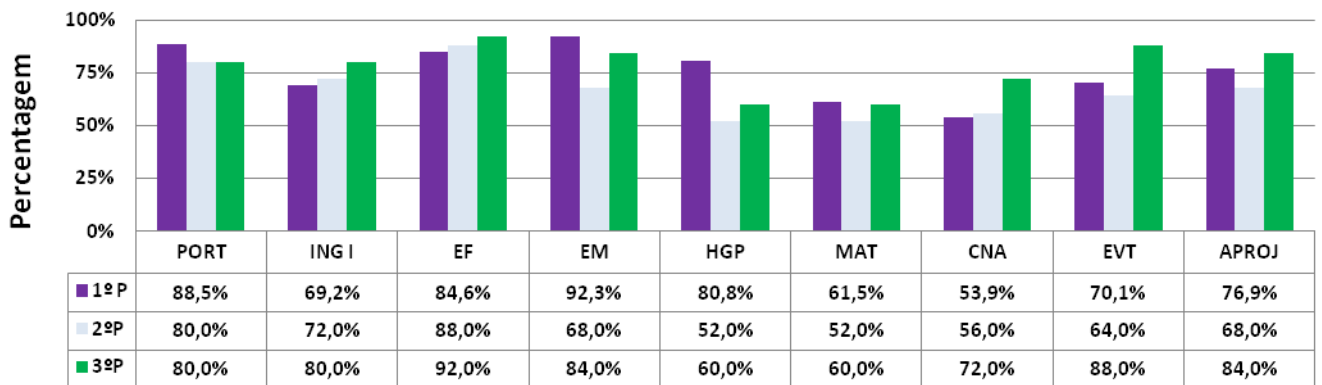

Percentagem de Sucesso por Disciplina - 5º ANO em 2008/09

Percentagem de Sucesso por Disciplina - Turma 5ªA (2008/09)

Percentagem de Sucesso por Disciplina - Turma 5ªB (2008/09)

Percentagem de Sucesso por Disciplina - Turma 5ªC (2008/09)

Percentagem de Sucesso por Disciplina - Turma 5ºD (2008/09)

Percentagem de Sucesso por Disciplina - Turma 5ºE (2008/09)

Percentagem de Sucesso por Disciplina - Turma 5ºF (2008/09)

Percentagem de Sucesso por Disciplina - Turma 5ºG (2008/09)