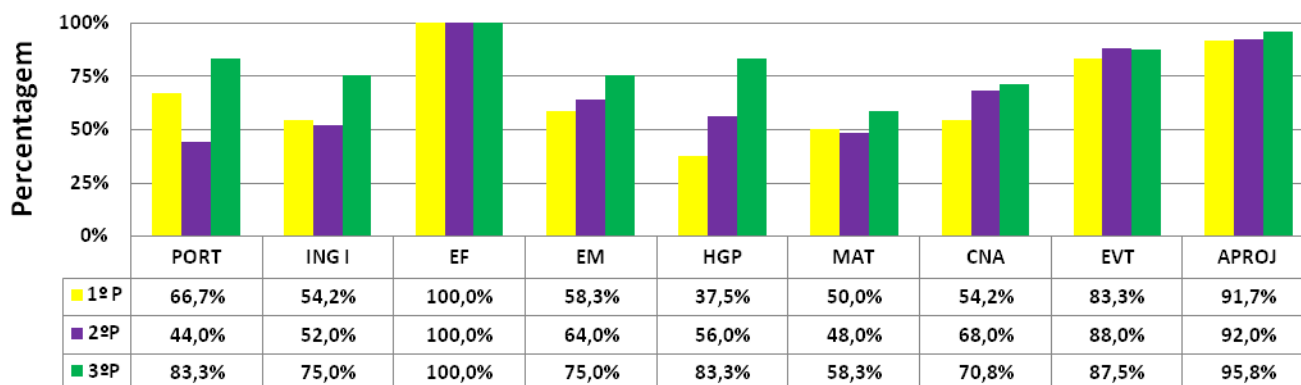

Percentagem de Sucesso por Disciplina - 5º ANO em 2008/09

Percentagem de Sucesso por Disciplina - Turma 5ªA (2008/09)

Percentagem de Sucesso por Disciplina - Turma 5ªB (2008/09)

Percentagem de Sucesso por Disciplina - Turma 5ªC (2008/09)

Percentagem de Sucesso por Disciplina - Turma 5ºD (2008/09)

Percentagem de Sucesso por Disciplina - Turma 5ºE (2008/09)

Percentagem de Sucesso por Disciplina - Turma 5ºF (2008/09)

Percentagem de Sucesso por Disciplina - Turma 5ºG (2008/09)

Percentagem de Sucesso por Disciplina - 6º ANO em 2008/09

Percentagem de Sucesso por Disciplina -Turma 6ªA (2008/09)

Percentagem de Sucesso por Disciplina - Turma 6ªB (2008/09)

Percentagem de Sucesso por Disciplina - Turma 6ªC (2008/09)