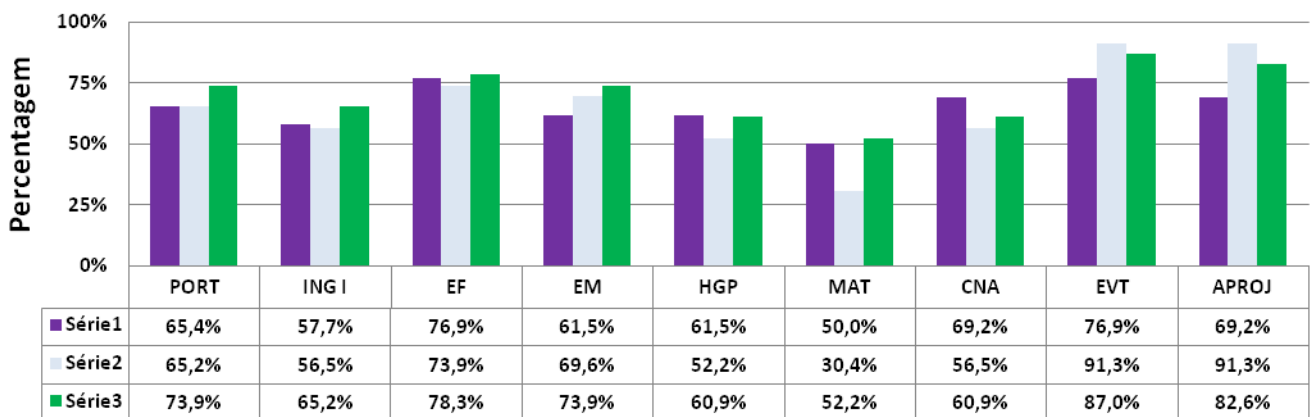

Percentagem de Sucesso por Disciplina - 5º ANO em 2008/09

Percentagem de Sucesso por Disciplina - Turma 5ªA (2008/09)

Percentagem de Sucesso por Disciplina - Turma 5ªB (2008/09)

Percentagem de Sucesso por Disciplina - Turma 5ªC (2008/09)

Percentagem de Sucesso por Disciplina - Turma 5ºD (2008/09)

Percentagem de Sucesso por Disciplina - Turma 5ºE (2008/09)

Percentagem de Sucesso por Disciplina - Turma 5ºF (2008/09)

Percentagem de Sucesso por Disciplina - Turma 5ºG (2008/09)