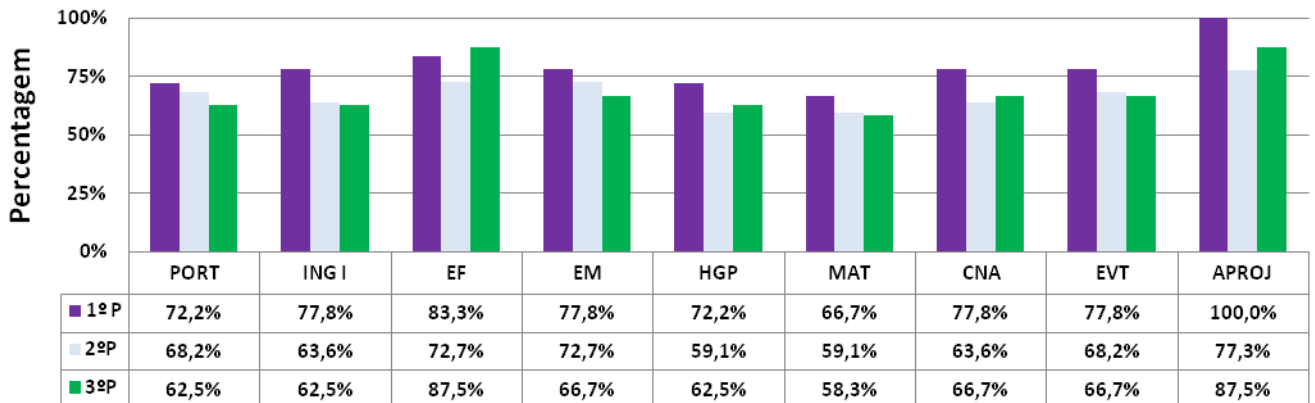

Percentagem de Sucesso por Disciplina - 5º ANO em 2008/09

Percentagem de Sucesso por Disciplina - Turma 5ªA (2008/09)

Percentagem de Sucesso por Disciplina - Turma 5ªB (2008/09)

Percentagem de Sucesso por Disciplina - Turma 5ªC (2008/09)

Percentagem de Sucesso por Disciplina - Turma 5ºD (2008/09)

Percentagem de Sucesso por Disciplina - Turma 5ºE (2008/09)

Percentagem de Sucesso por Disciplina - Turma 5ºF (2008/09)

Percentagem de Sucesso por Disciplina - Turma 5ºG (2008/09)