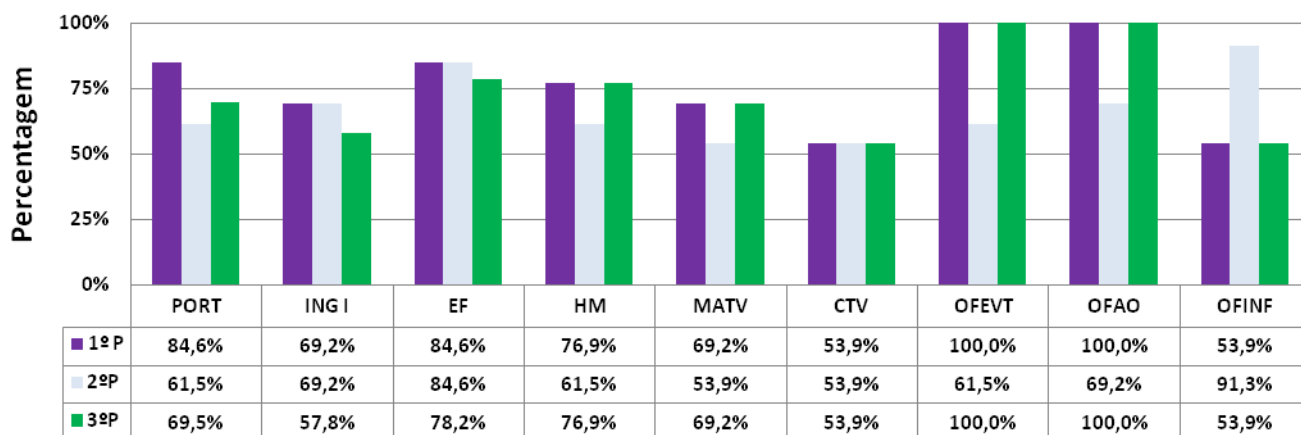

Percentagem de Sucesso por Disciplina - 5º ANO em 2008/09

Percentagem de Sucesso por Disciplina - Turma 5ªA (2008/09)

Percentagem de Sucesso por Disciplina - Turma 5ªB (2008/09)

Percentagem de Sucesso por Disciplina - Turma 5ªC (2008/09)

Percentagem de Sucesso por Disciplina - Turma 5ºD (2008/09)

Percentagem de Sucesso por Disciplina - Turma 5ºE (2008/09)

Percentagem de Sucesso por Disciplina - Turma 5ºF (2008/09)

Percentagem de Sucesso por Disciplina - Turma 5ºG (2008/09)

Percentagem de Sucesso por Disciplina - 6º ANO em 2008/09

Percentagem de Sucesso por Disciplina -Turma 6ªA (2008/09)

Percentagem de Sucesso por Disciplina - Turma 6ªB (2008/09)

Percentagem de Sucesso por Disciplina - Turma 6ªC (2008/09)