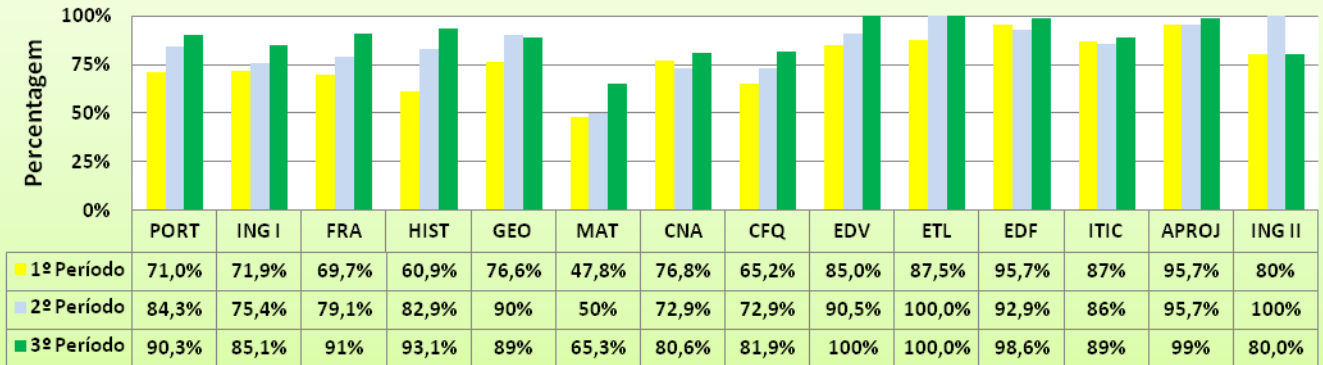

Percentagem de Sucesso por Disciplina - 7ºANO em 2008/09

Percentagem de Sucesso por Disciplina - Turma 7ªA (2008/09)

Percentagem de Sucesso por Disciplina - Turma 7ªB (2008/09)

Percentagem de Sucesso por Disciplina - 8ºANO em 2008/09

Percentagem de Sucesso por Disciplina - Turma 8ªA (2008/09)

Percentagem de Sucesso por Disciplina - Turma 8ªB (2008/09)

Percentagem de Sucesso por Disciplina - Turma 8ªC (2008/09)

Percentagem de Sucesso por Disciplina - 9ºANO em 2008/09

Percentagem de Sucesso por Disciplina - Turma 9ªA (2008/09)

Percentagem de Sucesso por Disciplina - Turma 9ªB (2008/09)

Percentagem de Sucesso por Disciplina - Turma 9ªC (2008/09)