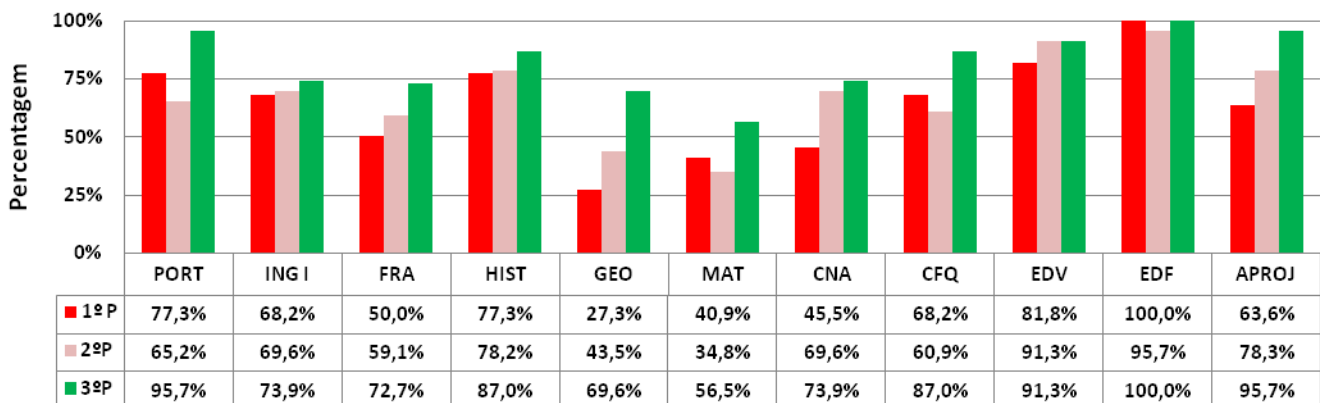

Percentagem de Sucesso por Disciplina - 7ºANO em 2008/09

Percentagem de Sucesso por Disciplina - Turma 7ªA (2008/09)

Percentagem de Sucesso por Disciplina - Turma 7ªB (2008/09)

Percentagem de Sucesso por Disciplina - 8ºANO em 2008/09

Percentagem de Sucesso por Disciplina - Turma 8ªA (2008/09)

Percentagem de Sucesso por Disciplina - Turma 8ªB (2008/09)

Percentagem de Sucesso por Disciplina - Turma 8ªC (2008/09)

Percentagem de Sucesso por Disciplina - 9ºANO em 2008/09