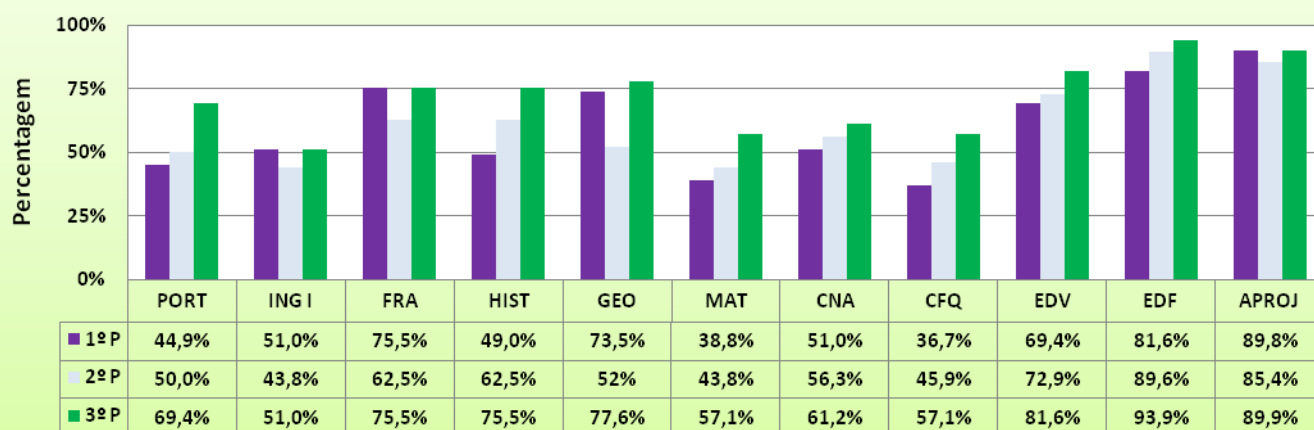

Percentagem de Sucesso por Disciplina - 7ºANO em 2008/09

Percentagem de Sucesso por Disciplina - Turma 7ªA (2008/09)

Percentagem de Sucesso por Disciplina - Turma 7ªB (2008/09)

Percentagem de Sucesso por Disciplina - 8ºANO em 2008/09

Percentagem de Sucesso por Disciplina - Turma 8ªA (2008/09)

Percentagem de Sucesso por Disciplina - Turma 8ªB (2008/09)

Percentagem de Sucesso por Disciplina - Turma 8ªC (2008/09)

Percentagem de Sucesso por Disciplina - 9ºANO em 2008/09