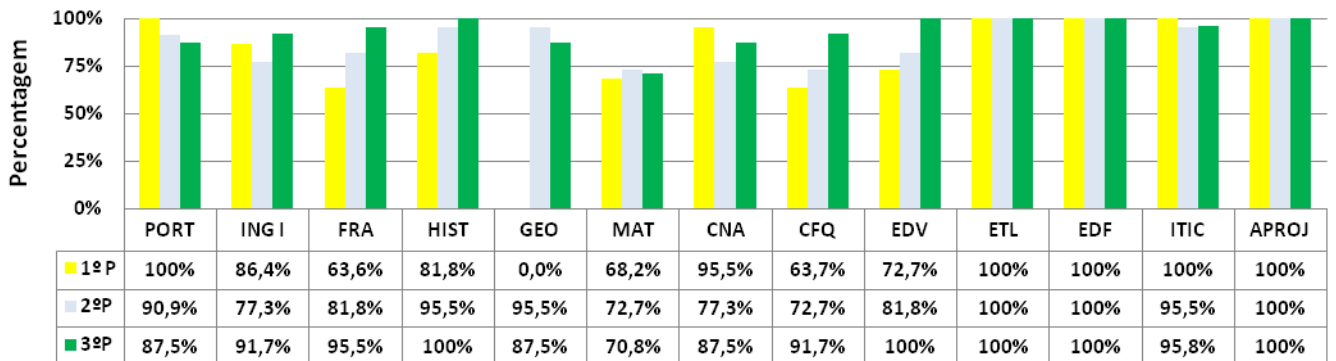

Percentagem de Sucesso por Disciplina - 7ºANO em 2008/09

Percentagem de Sucesso por Disciplina - Turma 7ªA (2008/09)

Percentagem de Sucesso por Disciplina - Turma 7ªB (2008/09)

Percentagem de Sucesso por Disciplina - 8ºANO em 2008/09

Percentagem de Sucesso por Disciplina - Turma 8ªA (2008/09)

Percentagem de Sucesso por Disciplina - Turma 8ªB (2008/09)

Percentagem de Sucesso por Disciplina - Turma 8ªC (2008/09)

Percentagem de Sucesso por Disciplina - 9ºANO em 2008/09

Percentagem de Sucesso por Disciplina - Turma 9ªA (2008/09)

Percentagem de Sucesso por Disciplina - Turma 9ªB (2008/09)

Percentagem de Sucesso por Disciplina - Turma 9ªC (2008/09)