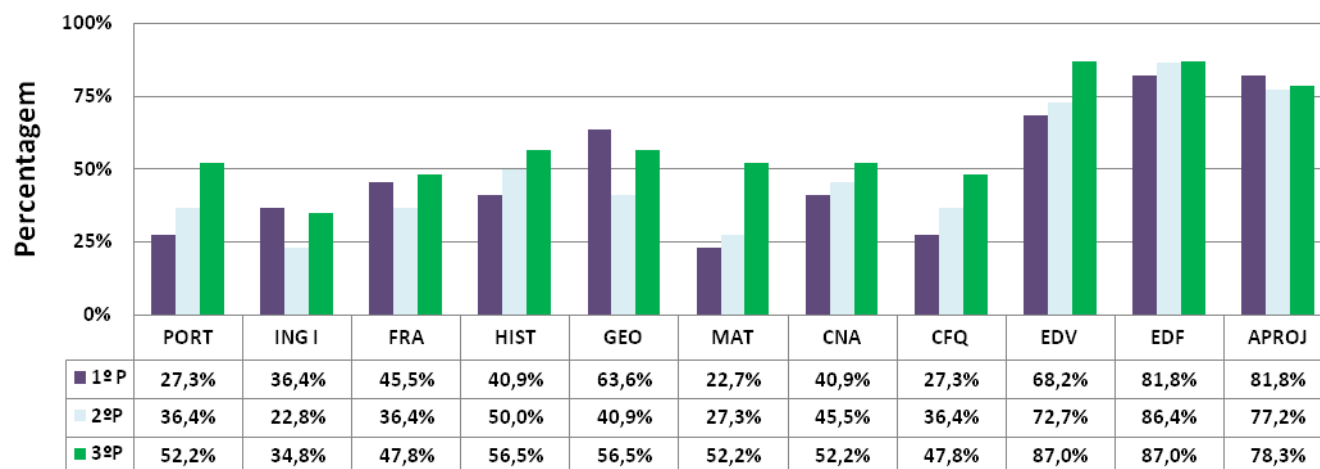

Percentagem de Sucesso por Disciplina - 7ºANO em 2008/09

Percentagem de Sucesso por Disciplina - Turma 7ªA (2008/09)

Percentagem de Sucesso por Disciplina - Turma 7ªB (2008/09)

Percentagem de Sucesso por Disciplina - 8ºANO em 2008/09

Percentagem de Sucesso por Disciplina - Turma 8ªA (2008/09)

Percentagem de Sucesso por Disciplina - Turma 8ªB (2008/09)

Percentagem de Sucesso por Disciplina - Turma 8ªC (2008/09)

Percentagem de Sucesso por Disciplina - 9ºANO em 2008/09