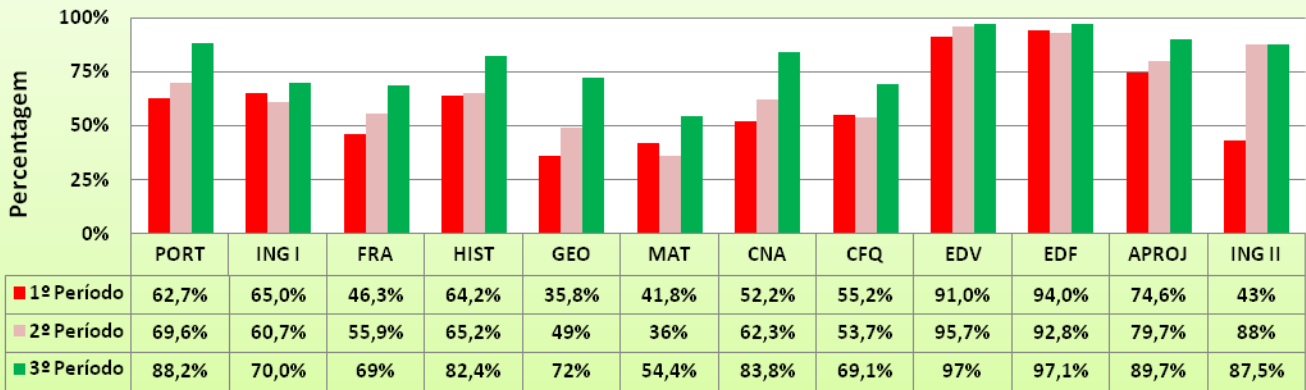

Percentagem de Sucesso por Disciplina - 7ºANO em 2008/09

Percentagem de Sucesso por Disciplina - Turma 7ªA (2008/09)

Percentagem de Sucesso por Disciplina - Turma 7ªB (2008/09)

Percentagem de Sucesso por Disciplina - 8ºANO em 2008/09

Percentagem de Sucesso por Disciplina - Turma 8ªA (2008/09)

Percentagem de Sucesso por Disciplina - Turma 8ªB (2008/09)

Percentagem de Sucesso por Disciplina - Turma 8ªC (2008/09)

Percentagem de Sucesso por Disciplina - 9ºANO em 2008/09