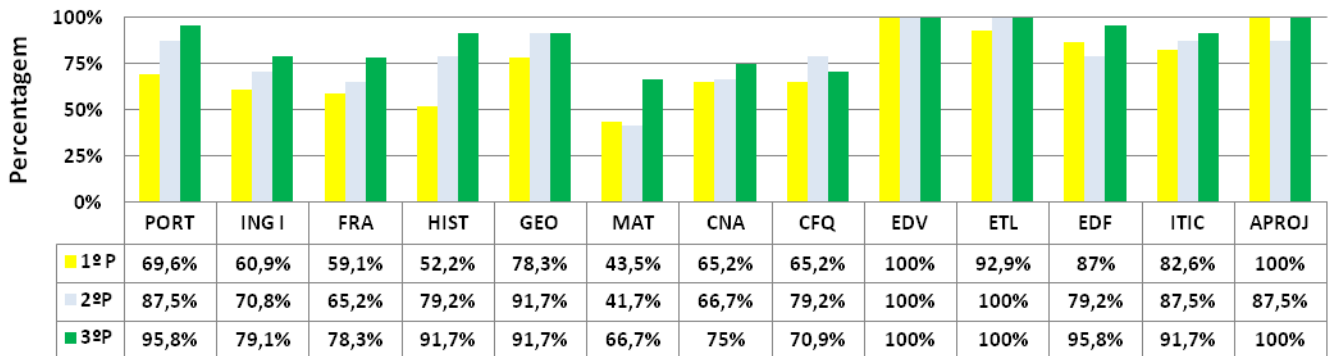

Percentagem de Sucesso por Disciplina - 7ºANO em 2008/09

Percentagem de Sucesso por Disciplina - Turma 7ªA (2008/09)

Percentagem de Sucesso por Disciplina - Turma 7ªB (2008/09)

Percentagem de Sucesso por Disciplina - 8ºANO em 2008/09

Percentagem de Sucesso por Disciplina - Turma 8ªA (2008/09)

Percentagem de Sucesso por Disciplina - Turma 8ªB (2008/09)

Percentagem de Sucesso por Disciplina - Turma 8ªC (2008/09)

Percentagem de Sucesso por Disciplina - 9ºANO em 2008/09

Percentagem de Sucesso por Disciplina - Turma 9ªA (2008/09)

Percentagem de Sucesso por Disciplina - Turma 9ªB (2008/09)

Percentagem de Sucesso por Disciplina - Turma 9ªC (2008/09)